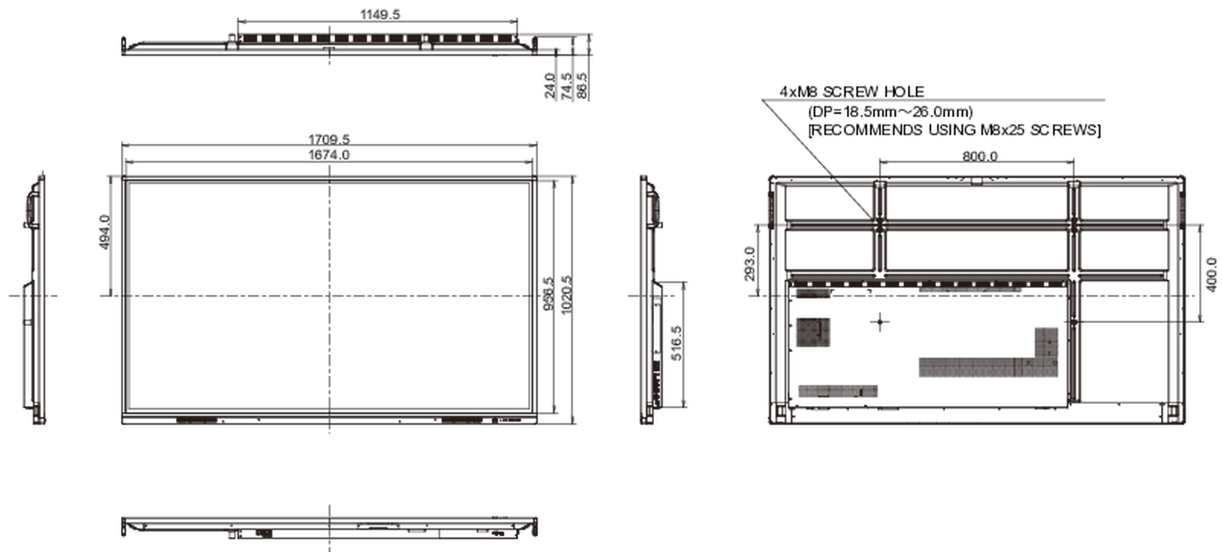

10 РАЗМЕР / ВЕС

Размер продукта Ш x В x Г 1710 x 1020 x 87мм

Размер коробки Ш x В x Г 1930 x 280 x 1140мм

Вес (без упаковки) 51.9кг

Вес (с упаковкой) 69кг

EAN код 4948570118847

Все товарные знаки и торговые марки являются собственностью их владельцев и они защищены. Ошибки и изменения допускаются. Спецификации могут быть изменены без уведомления. Все LCD мониторы соответствуют стандарту ISO-9241-307:2008 по политике битых пикселей.