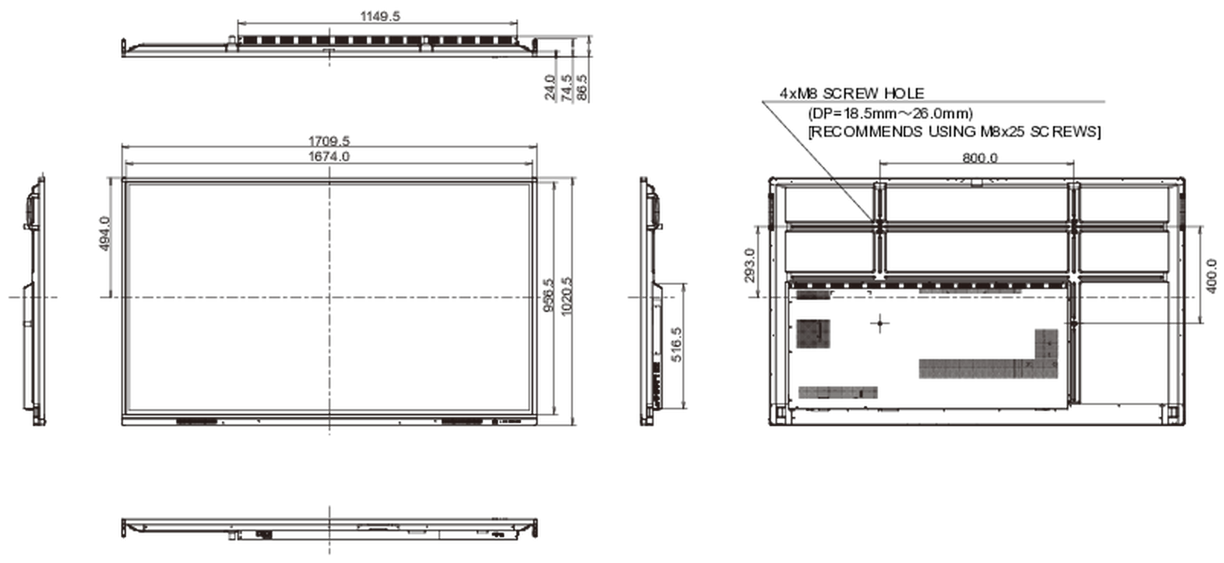

10 ÖLÇÜLER / AĞIRLIK

Ürün boyutları G x Y x D	1710 x 1020 x 87mm
Kutu boyutları G x Y x D	1930 x 280 x 1140mm
Ağırlık (kutu hariç)	51.9kg
Ağırlık (kutu ile birlikte)	69kg
EAN kodu	4948570118847

All trademarks and registered trademarks acknowledged. E & O E. Specification subject to change without notice. All LCD's comply with ISO-9241-307:2008 in connection with pixel defects.