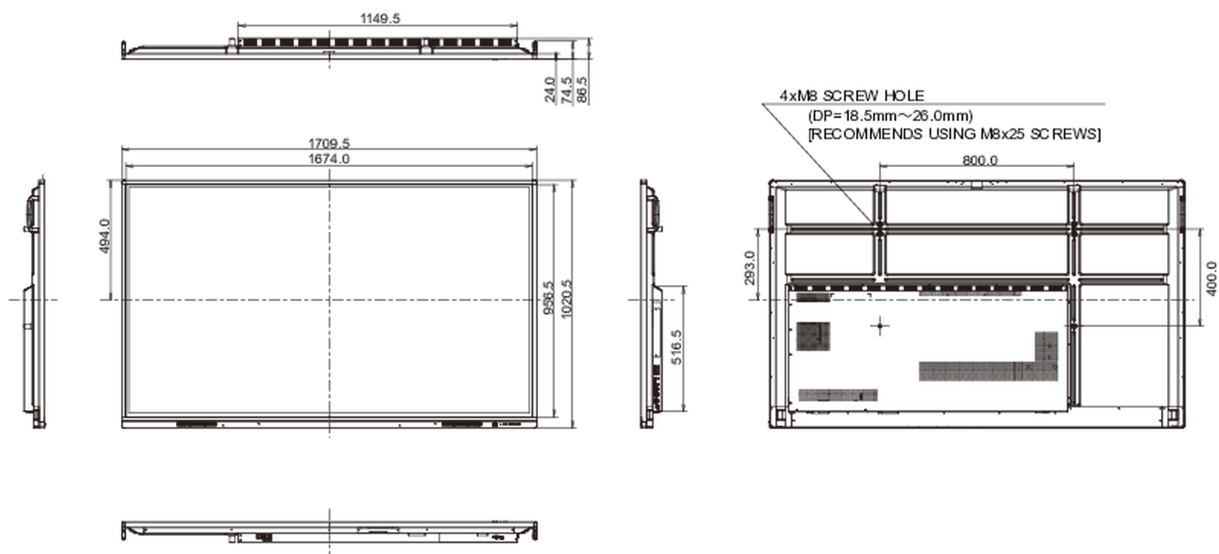

10 РАЗМЕР / ВЕС

Размер продукта Ш x В x Г 1710 x 1020 x 87мм

Размер коробки Ш x В x Г 1930 x 280 x 1140мм

Вес (без упаковки) 51.9кг

Вес (с упаковкой) 69кг

EAN код 4948570118847

Все товарные знаки и торговые марки являются собственностью их владельцев и они защищены. Ошибки и изменения допускаются. Спецификации могут быть изменены без уведомления. Все LCD мониторы соответствуют стандарту ISO-9241-307:2008 по политике битых пикселей.