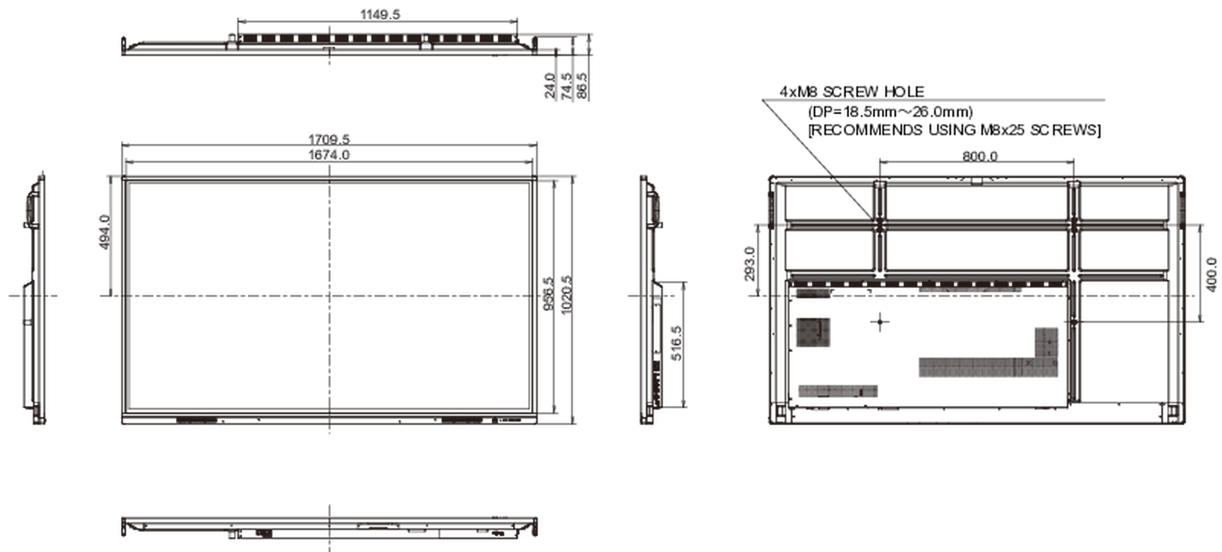

REACH SVHC

powyżej 0.1% ołowiu

10 WYMIARY / WAGA

Wymiary produktu szer. x wys. x gł. 1710 x 1020 x 87mm

Wymiary pudła szer. x wys. x gł. 1930 x 280 x 1140mm

Waga (bez pudła) 51.9kg

Waga (z pudłem) 69kg

Kod EAN 4948570118847