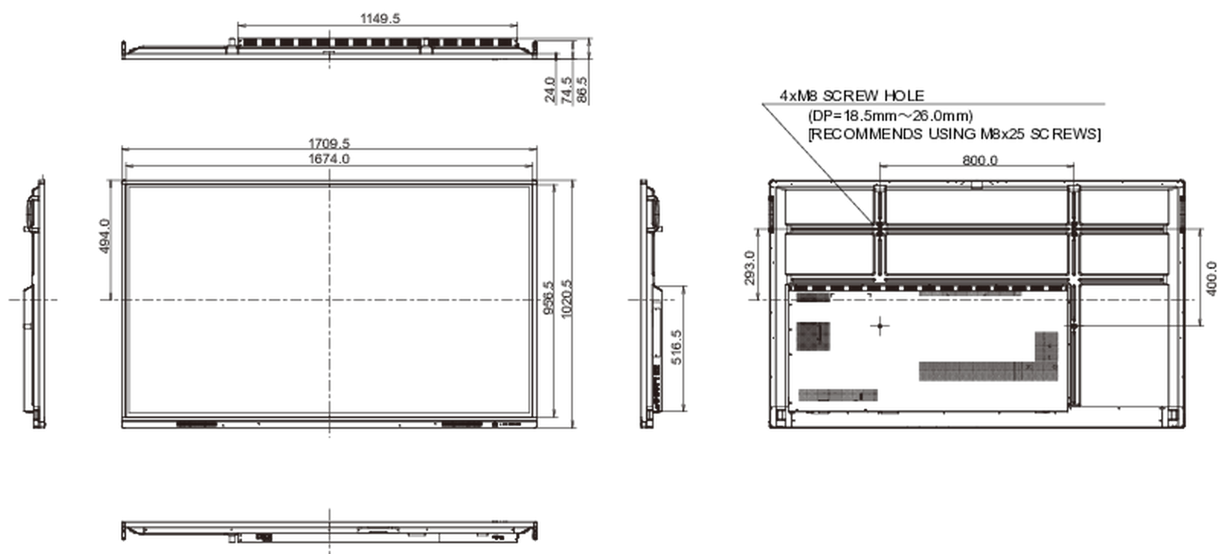

REACH SVHC

powyżej 0.1% ołowiu

10 WYMIARY / WAGA

Wymiary produktu szer. x wys. x gł. 1710 x 1020 x 87mm

Wymiary pudła szer. x wys. x gł. 1930 x 280 x 1140mm

Waga (bez pudła) 51.9kg

Waga (z pudłem) 69kg

Kod EAN 4948570118847