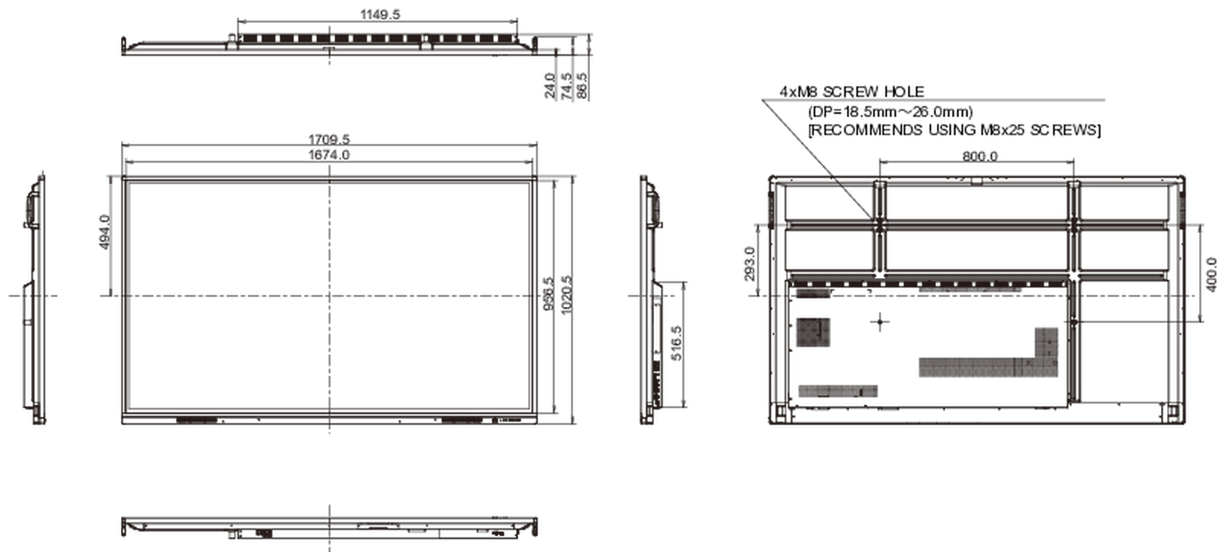

## 09 DUURZAAMHEID

Richtlijnen	CB, CE, TÜV-Bauart, EAC, RoHS support, ErP, WEEE, REACH (RoHS, lot5)
-------------	--

**10 AFMETINGEN / GEWICHT**

Product afmetingen B x H x D	1710 x 1020 x 87mm
Doos afmetingen B x H x D	1930 x 280 x 1140mm
Gewicht (zonder doos)	51.9kg
Gewicht (inclusief doos)	69kg
EAN code	4948570118847