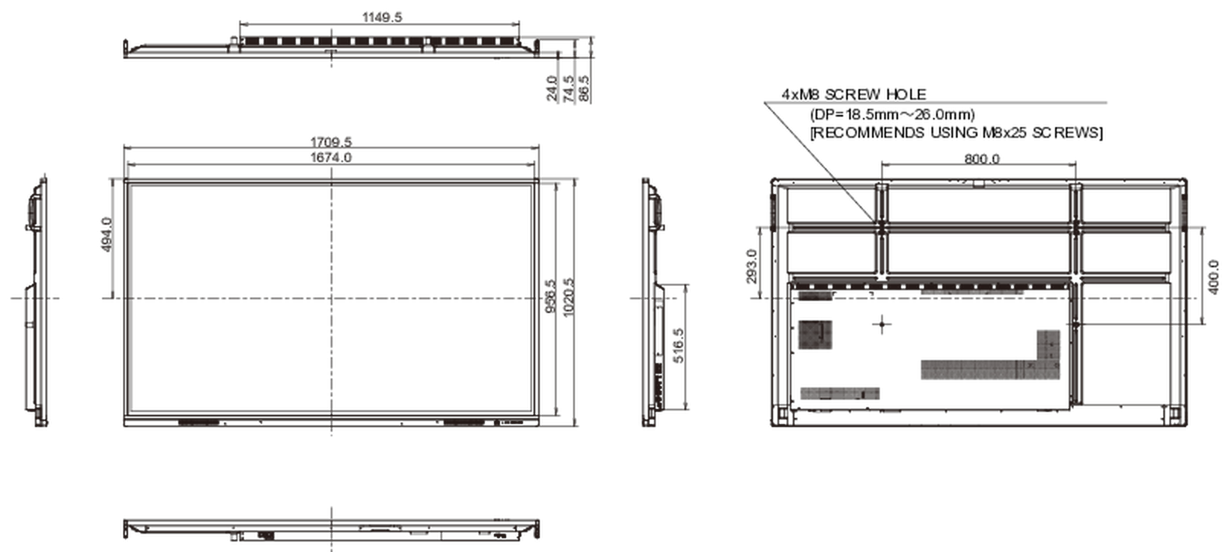

10 DIMENSIONI / PESO

Prodotti dimensioni L x H x P	1710 x 1020 x 87mm
Box dimensioni L x H x P	1930 x 280 x 1140mm
Peso (netto)	51.9kg
Peso (lordo)	69kg
EAN code	4948570118847

Tutti i marchi e i marchi registrati citati. E & O E. Specifiche soggette a modifiche senza preavviso. Tutti i display LCD è conforme alla norma ISO-9241-307:2008 in connessione con difetti dei pixel.