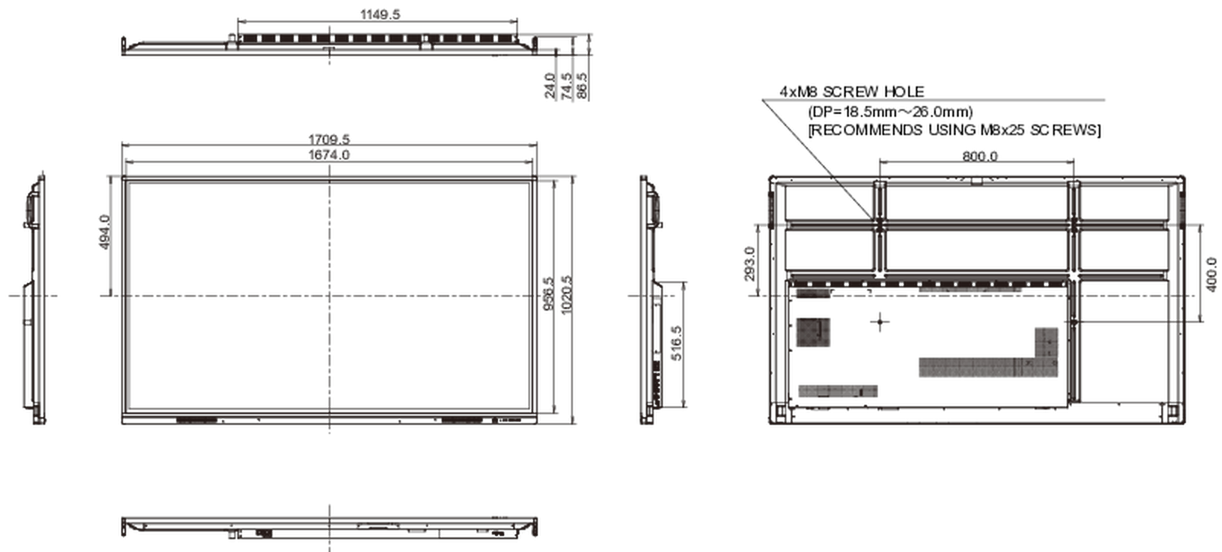

10 MÉRETEK / SÚLY

Termék méretei Sz x H x M 1710 x 1020 x 87mm

Doboz méretei Sz x H x M 1930 x 280 x 1140mm

Súly (doboz nélkül) 51.9kg

Súly (dobozzal) 69kg

EAN kód 4948570118847

All trademarks and registered trademarks acknowledged. E & O E. Specification subject to change without notice. All LCD's comply with ISO-9241-307:2008 in connection with pixel defects.