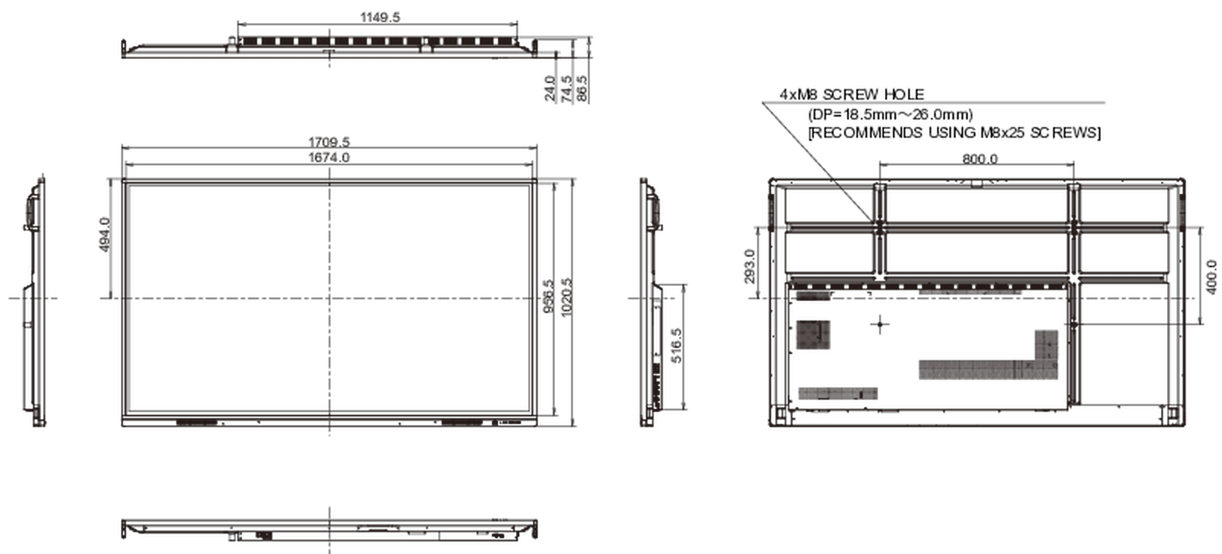

REACH SVHC

au dessus de 0.1% de plomb

10 DIMENSIONS / POIDS**Dimensions produit L x H x P** 1710 x 1020 x 87mm**Dimensions de la boîte L x H x P** 1930 x 280 x 1140mm**Poids (sans boîte)** 51.9kg**Poids (avec boîte)** 69kg**Code EAN** 4948570118847