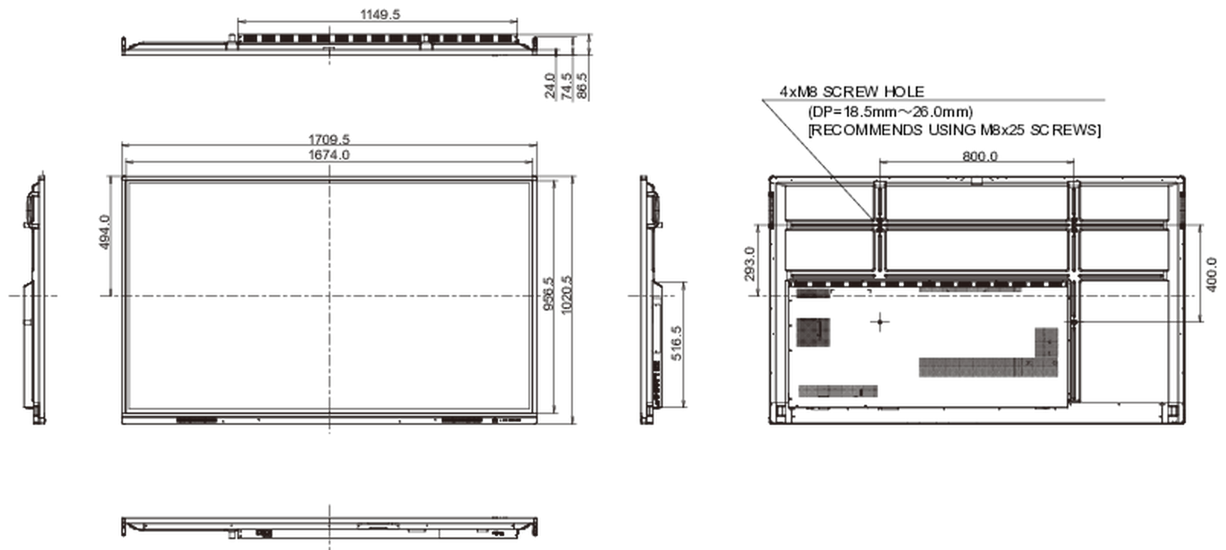

Certificados

CB, CE, TÜV-Bauart, EAC, RoHS support, ErP, WEEE, REACH (RoHS, lot5)

REACH SVHC

por encima de 0.1% de plomo

10 DIMENSIONES / PESO

Producto dimensiones W x H x D 1710 x 1020 x 87mm

Dimensiones de la caja (ancho x alto x fondo) 1930 x 280 x 1140mm

Peso (sin caja) 51.9kg

Peso (con caja) 69kg

Código EAN 4948570118847

All trademarks and registered trademarks acknowledged. E & O E. Specification subject to change without notice. All LCD's comply with ISO-9241-307:2008 in connection with pixel defects.

© IIYAMA CORPORATION. ALL RIGHTS RESERVED