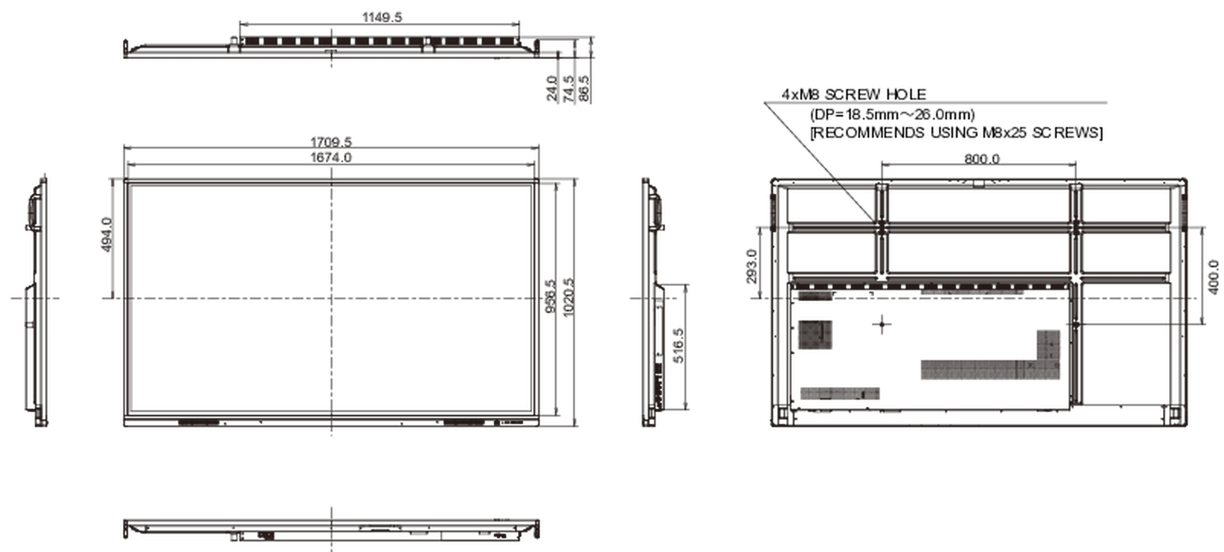

10 ROZMĚRY / HMOTNOST

Rozměry výrobku Š x V x D	1710 x 1020 x 87mm
Rozměry balení Š x V x D	1930 x 280 x 1140mm
Váha (bez balení)	51.9kg
Váha (s balením)	69kg
EAN code	4948570118847

Všechny ochranné známky jsou registrovány a chráněny. Vyhrazené právo na změny. Veškeré ploché panely LCD splňují normu ISO-9241-307:2008 v oblasti počtu vadných pixelů.