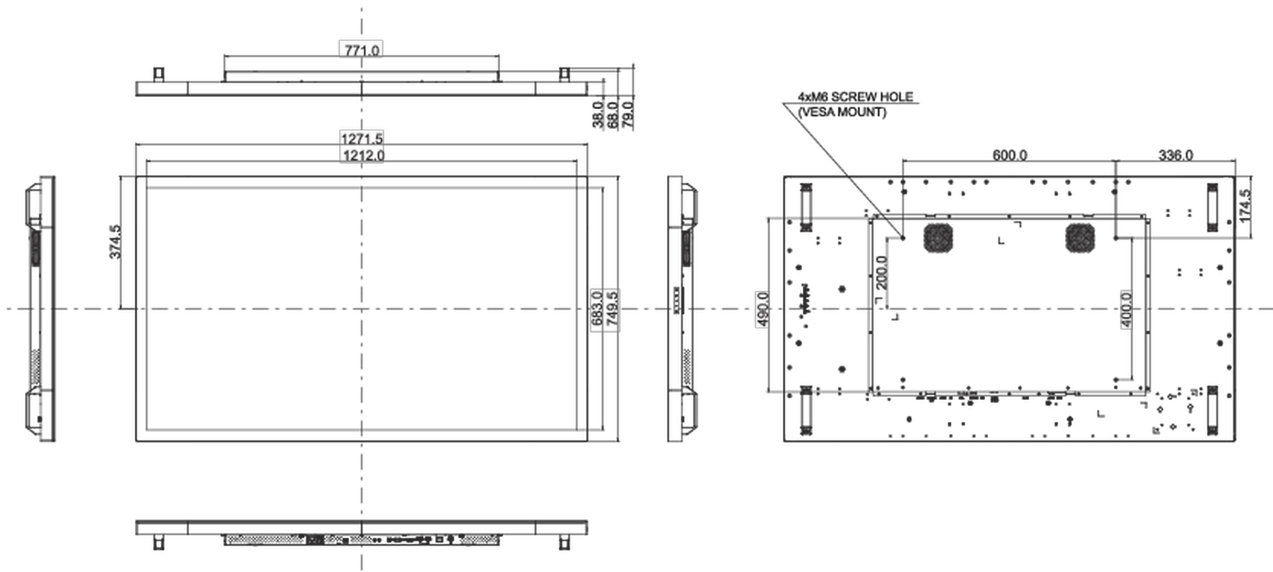

## 10 РАЗМЕР / ВЕС

Размер продукта Ш x В x Г	1271.5 x 749.4 x 68мм
Размер коробки Ш x В x Г	1400 x 930 x 245мм
Вес (без упаковки)	41кг
Вес (с упаковкой)	46.5кг

Все товарные знаки и торговые марки являются собственностью их владельцев и они защищены. Ошибки и изменения допускаются. Спецификации могут быть изменены без уведомления. Все LCD мониторы соответствуют стандарту ISO-9241-307:2008 по политике битых пикселей.