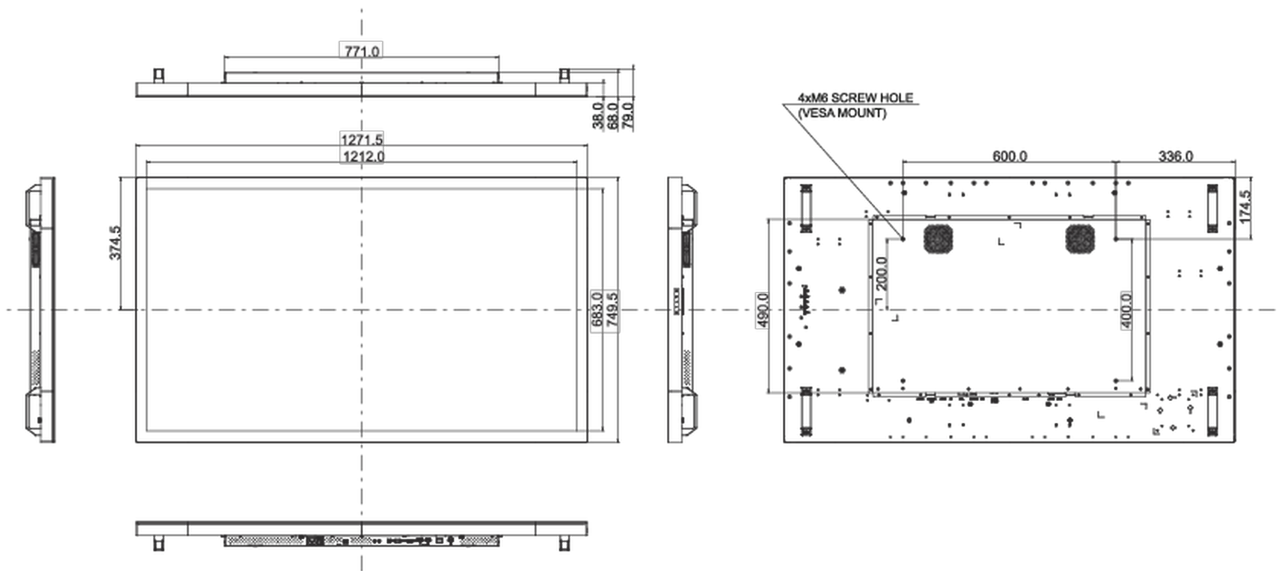

09 ODRŽIVOST

Propisi	CE, EAC, RoHS podrška, ErP, WEEE, cULus, REACH, UKCA
Klasa energetske efikasnosti (Regulation (EU) 2017/1369)	G
REACH SVHC	iznad 0.1%: Olova

10 DIMENZIJE / TEŽINA

Dimenzije proizvoda Š x V x D	1271.5 x 749.4 x 68mm
Dimenzije kutije Š x V x D	1400 x 930 x 245mm
Težina (bez kutije)	41kg
Težina (sa kutijom)	46.5kg
EAN kod	4948570118069