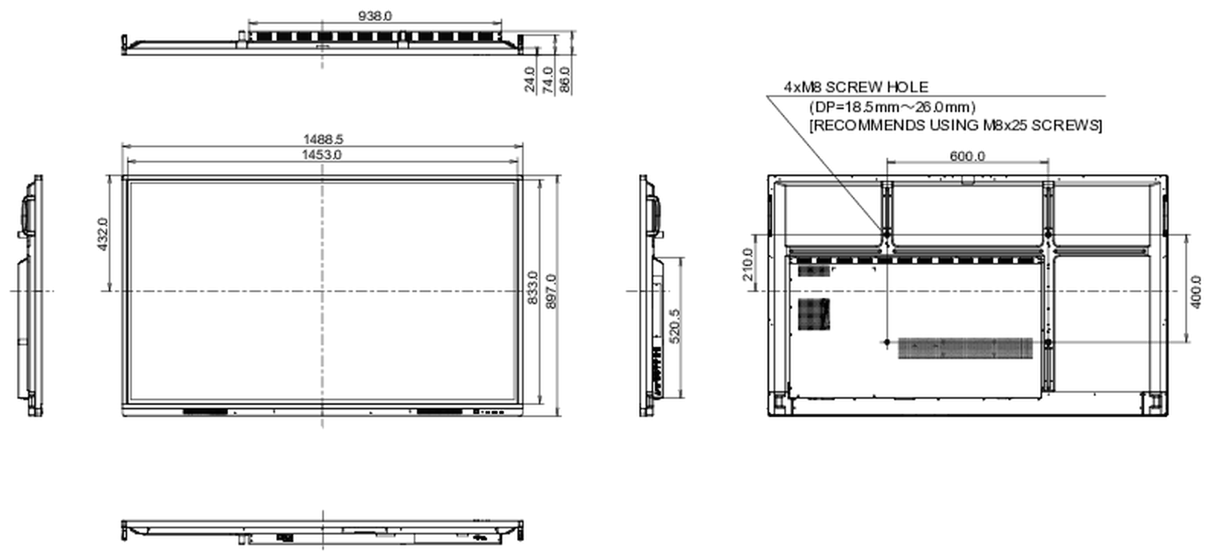

10 РАЗМЕР / BEC

Размер продукта Ш x В x Г 1489 x 897 x 87мм

Размер коробки Ш x В x Г 1697 x 220 x 1005мм

Вес (без упаковки) 38.5кг

Вес (с упаковкой) 50кг

EAN код 4948570118830

Все товарные знаки и торговые марки являются собственностью их владельцев и они защищены. Ошибки и изменения допускаются. Спецификации могут быть изменены без уведомления. Все LCD мониторы соответствуют стандарту ISO-9241-307:2008 по политике битых пикселей.