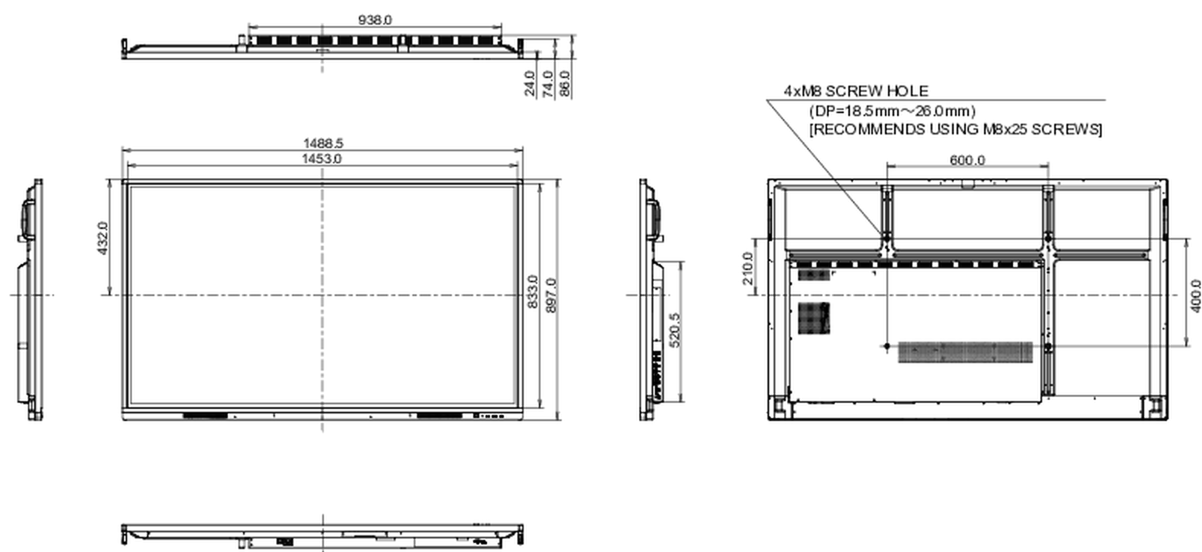

10 РАЗМЕР / BEC

Размер продукта Ш x В x Г 1489 x 897 x 87мм

Размер коробки Ш x В x Г 1697 x 220 x 1005мм

Вес (без упаковки) 38.5кг

Вес (с упаковкой) 50кг

EAN код 4948570118830

Все товарные знаки и торговые марки являются собственностью их владельцев и они защищены. Ошибки и изменения допускаются. Спецификации могут быть изменены без уведомления. Все LCD мониторы соответствуют стандарту ISO-9241-307:2008 по политике битых пикселей.