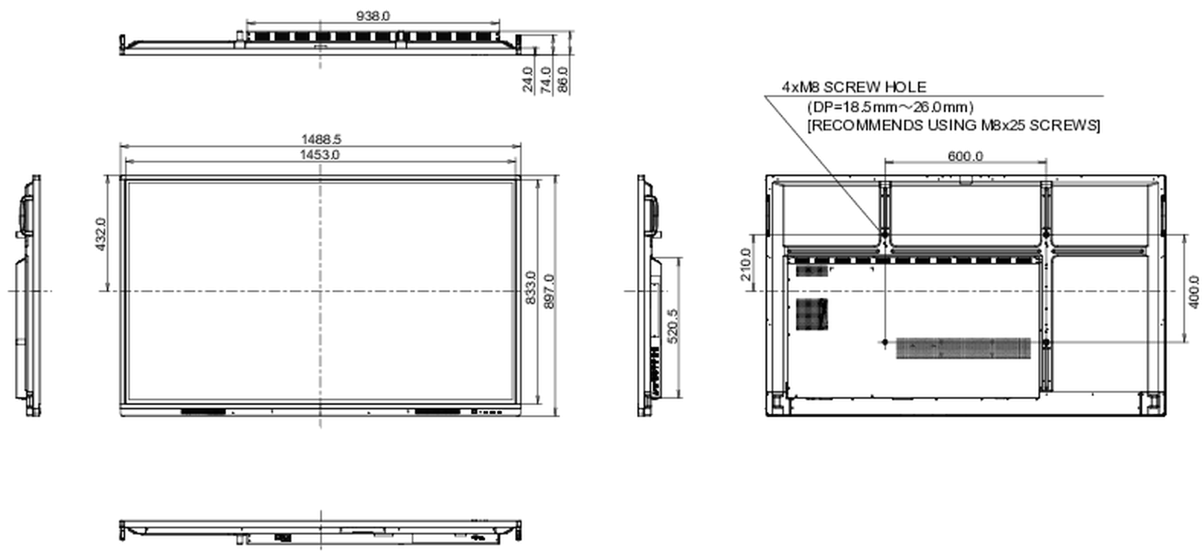

10 MÉRETEK / SÚLY

Termék méretei Sz x H x M 1489 x 897 x 87mm

Doboz méretei Sz x H x M 1697 x 220 x 1005mm

Súly (doboz nélkül) 38.5kg

Súly (dobozzal) 50kg

EAN kód 4948570118830

All trademarks and registered trademarks acknowledged. E & O E. Specification subject to change without notice. All LCD's comply with ISO-9241-307:2008 in connection with pixel defects.