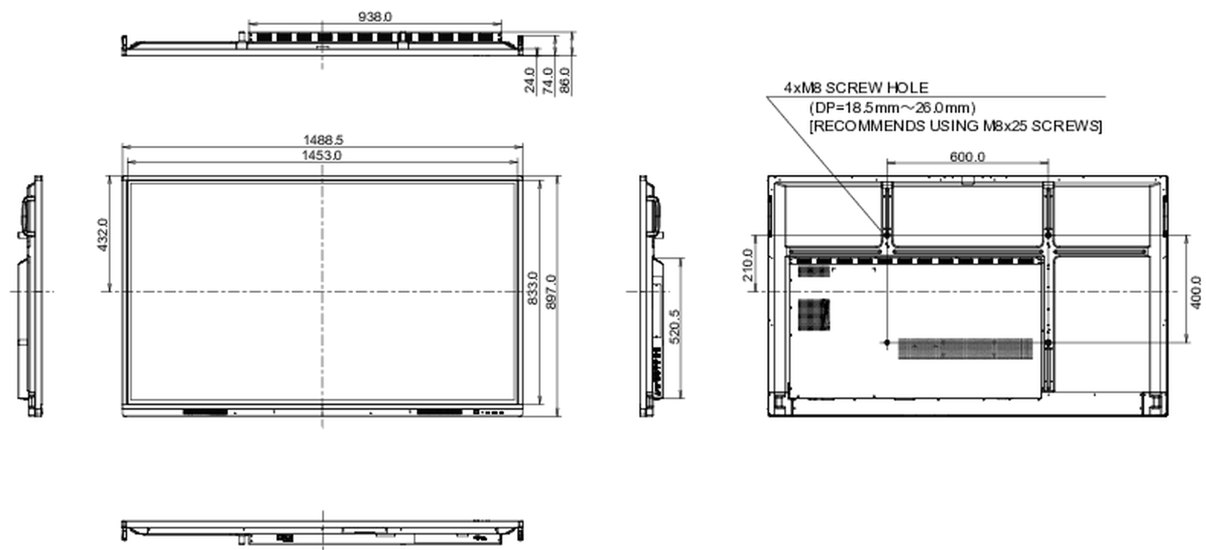

## 09 NORMES

**Certifications**

CB, CE, TÜV-Bauart, EAC, RoHS support, ErP, WEEE, REACH (RoHS, lot5)

**REACH SVHC**

au dessus de 0.1% de plomb

**10 DIMENSIONS / POIDS****Dimensions produit L x H x P** 1489 x 897 x 87mm**Dimensions de la boîte L x H x P** 1697 x 220 x 1005mm**Poids (sans boîte)** 38.5kg**Poids (avec boîte)** 50kg**Code EAN** 4948570118830