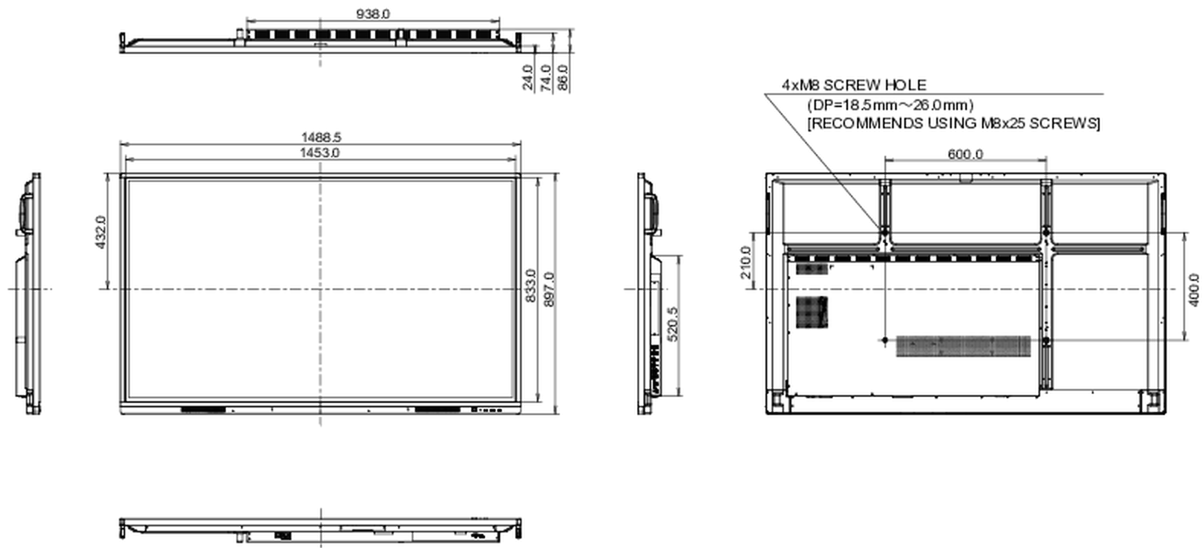

Certificados

CB, CE, TÜV-Bauart, EAC, RoHS support, ErP, WEEE, REACH (RoHS, lot5)

REACH SVHC

por encima de 0.1% de plomo

10 DIMENSIONES / PESO

Producto dimensiones W x H x D 1489 x 897 x 87mm

Dimensiones de la caja (ancho x alto x fondo) 1697 x 220 x 1005mm

Peso (sin caja) 38.5kg

Peso (con caja) 50kg

Código EAN 4948570118830

All trademarks and registered trademarks acknowledged. E & O E. Specification subject to change without notice. All LCD's comply with ISO-9241-307:2008 in connection with pixel defects.

© IYAMA CORPORATION. ALL RIGHTS RESERVED