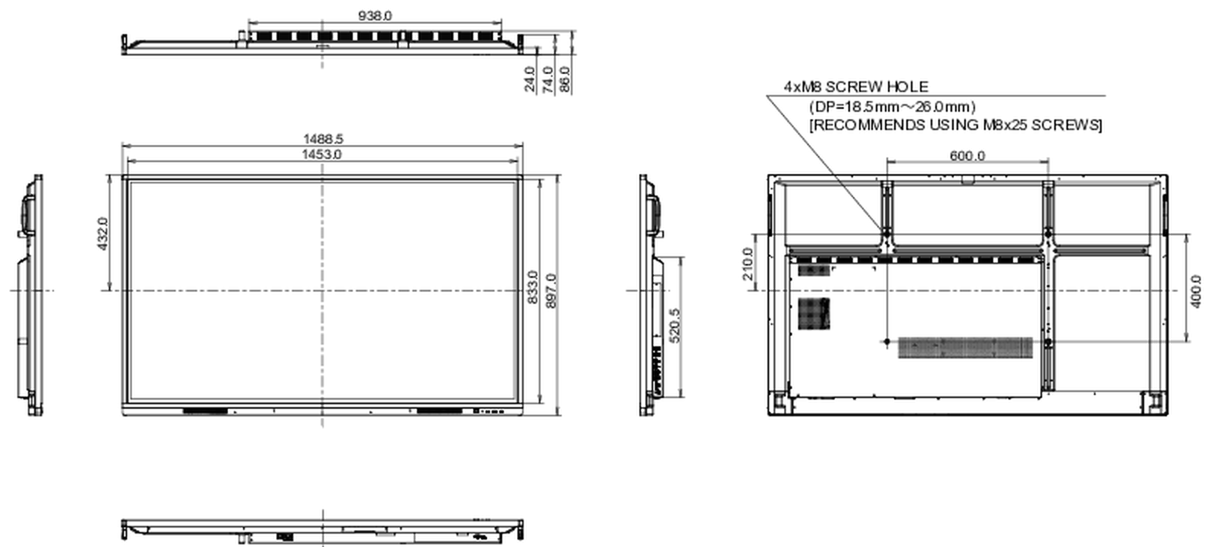

## 10 ROZMĚRY / HMOTNOST

Rozměry výrobku Š x V x D	1489 x 897 x 87mm
Rozměry balení Š x V x D	1697 x 220 x 1005mm
Váha (bez balení)	38.5kg
Váha (s balením)	50kg
EAN code	4948570118830

Všechny ochranné známky jsou registrovány a chráněny. Vyhrazené právo na změny. Veškeré ploché panely LCD splňují normu ISO-9241-307:2008 v oblasti počtu vadných pixelů.