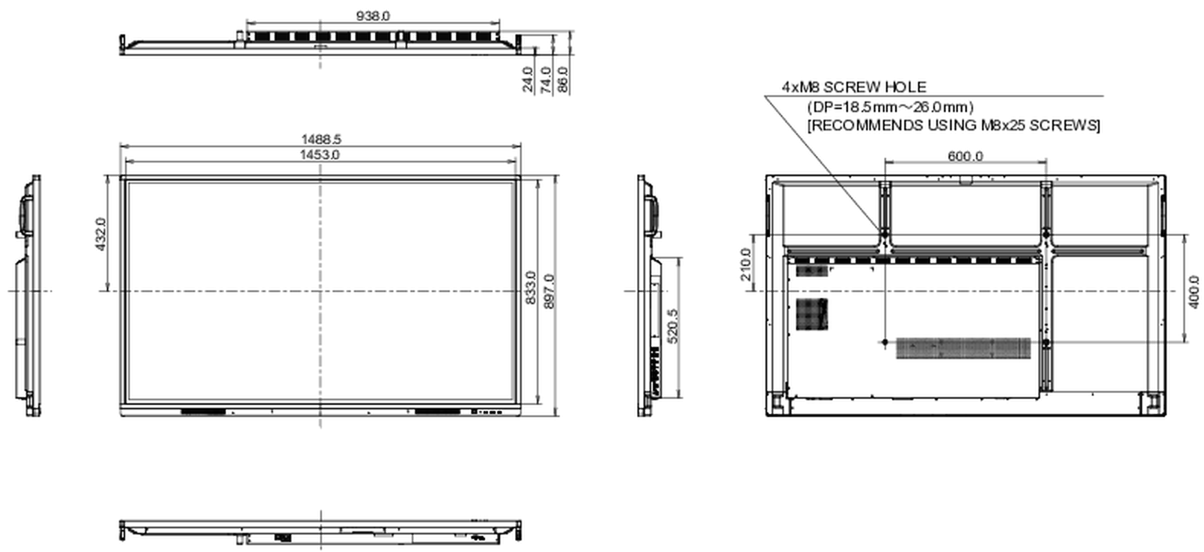

10 AFMETINGEN / GEWICHT

Product afmetingen B x H x D 1489 x 897 x 87mm

Doos afmetingen B x H x D 1697 x 220 x 1005mm

Gewicht (zonder doos) 38.5kg

Gewicht (inclusief doos) 50kg

EAN code 4948570118830

Alle handelsmerken zijn geregistreerd. Gegevens onder voorbehoud van zetfouten. Specificaties kunnen vooraf en zonder opgave van reden gewijzigd worden. Alle LCD-panelen vallen onder ISO-9241-307:2008 inzake pixelfouten.