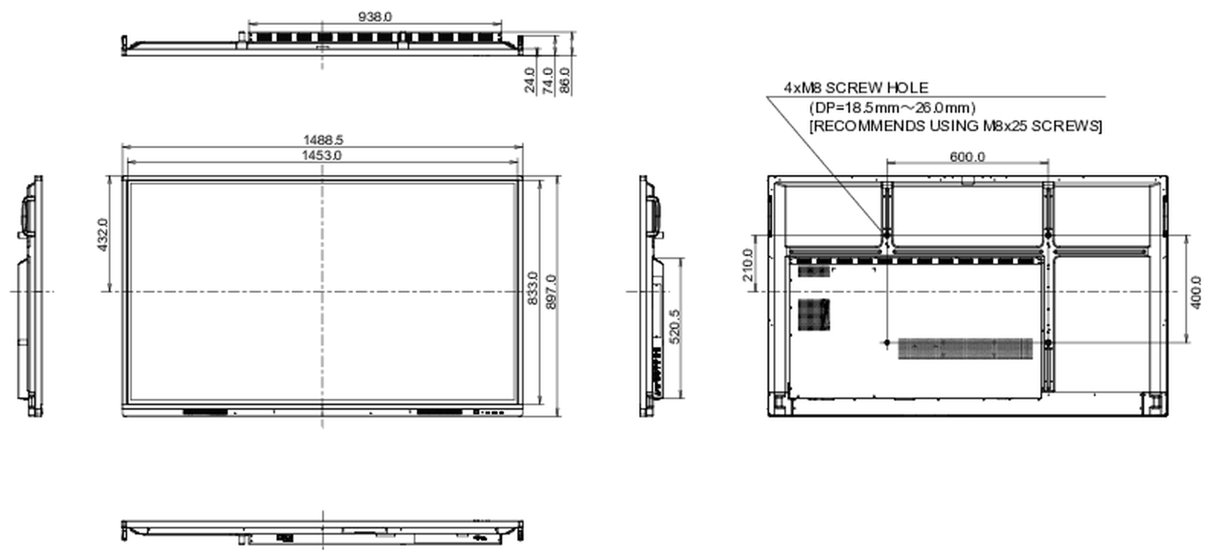

REACH SVHC

au dessus de 0.1% de plomb

10 DIMENSIONS / POIDS**Dimensions produit L x H x P** 1489 x 897 x 87mm**Dimensions de la boîte L x H x P** 1697 x 220 x 1005mm**Poids (sans boîte)** 38.5kg**Poids (avec boîte)** 50kg**Code EAN** 4948570118830