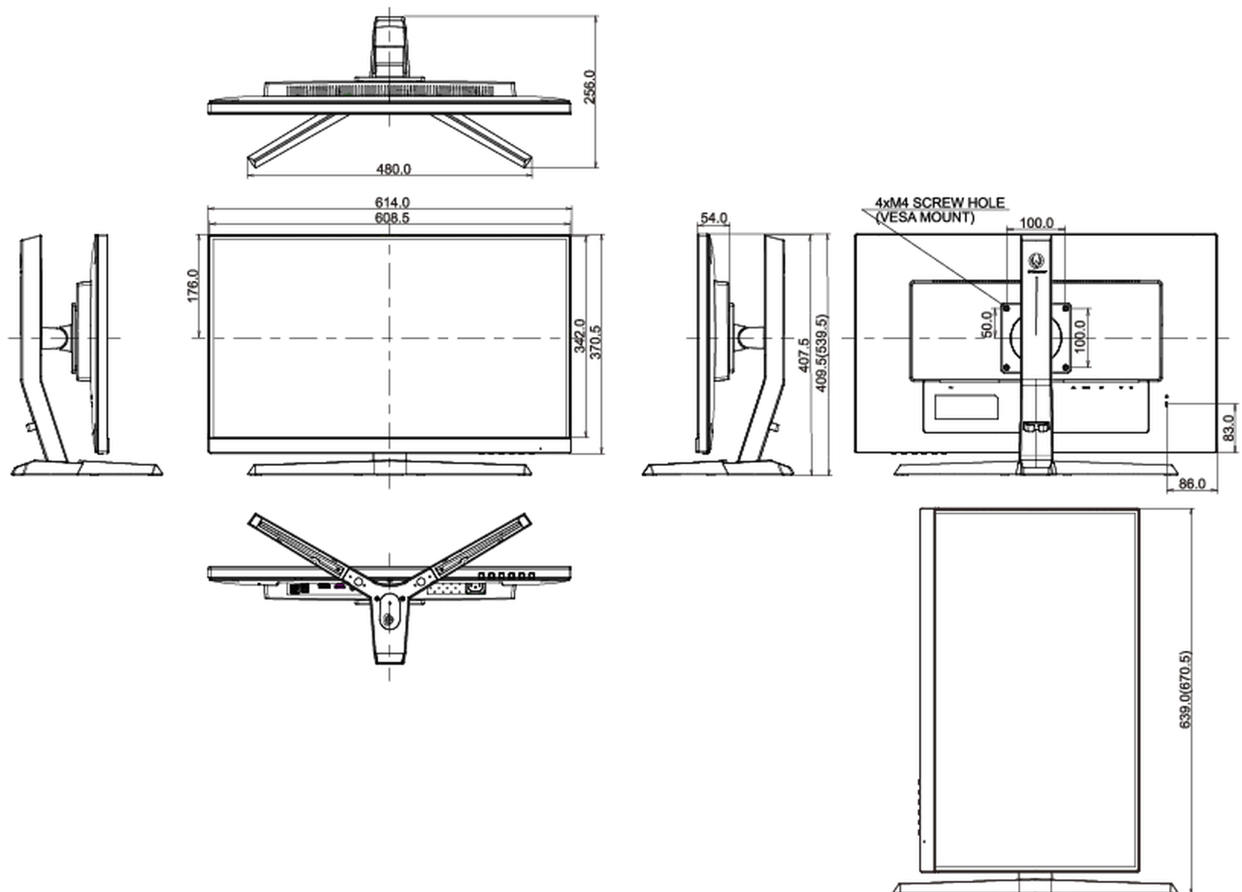

04 MEHANIČKI

Podešavanje položaja prikaza	visina, okret (rotacija), nagib
Podešavanje visine	130mm
Rotacija (PIVOT funkcija)	90°
Ugao nagiba	18° gore; 3° dole
VESA montiranje	100 x 100mm
Sistem upravljanja kablovima	da

07 ODRŽIVOST

Propisi	CE, TÜV-Bauart, EAC, PSE, RoHS podrška, ErP, WEEE, VCCI, REACH, UKCA
Klasa energetske efikasnosti (Regulation (EU) 2017/1369)	G
REACH SVHC	iznad 0.1%: Olova

08 DIMENZIJE / TEŽINA

Dimenzije proizvoda Š x V x D	614 x 409.5 (539.5) x 256mm
Dimenzije kutije Š x V x D	740 x 456 x 215mm
Težina (bez kutije)	5.4kg
Težina (sa kutijom)	7.4kg
EAN kod	4948570118328