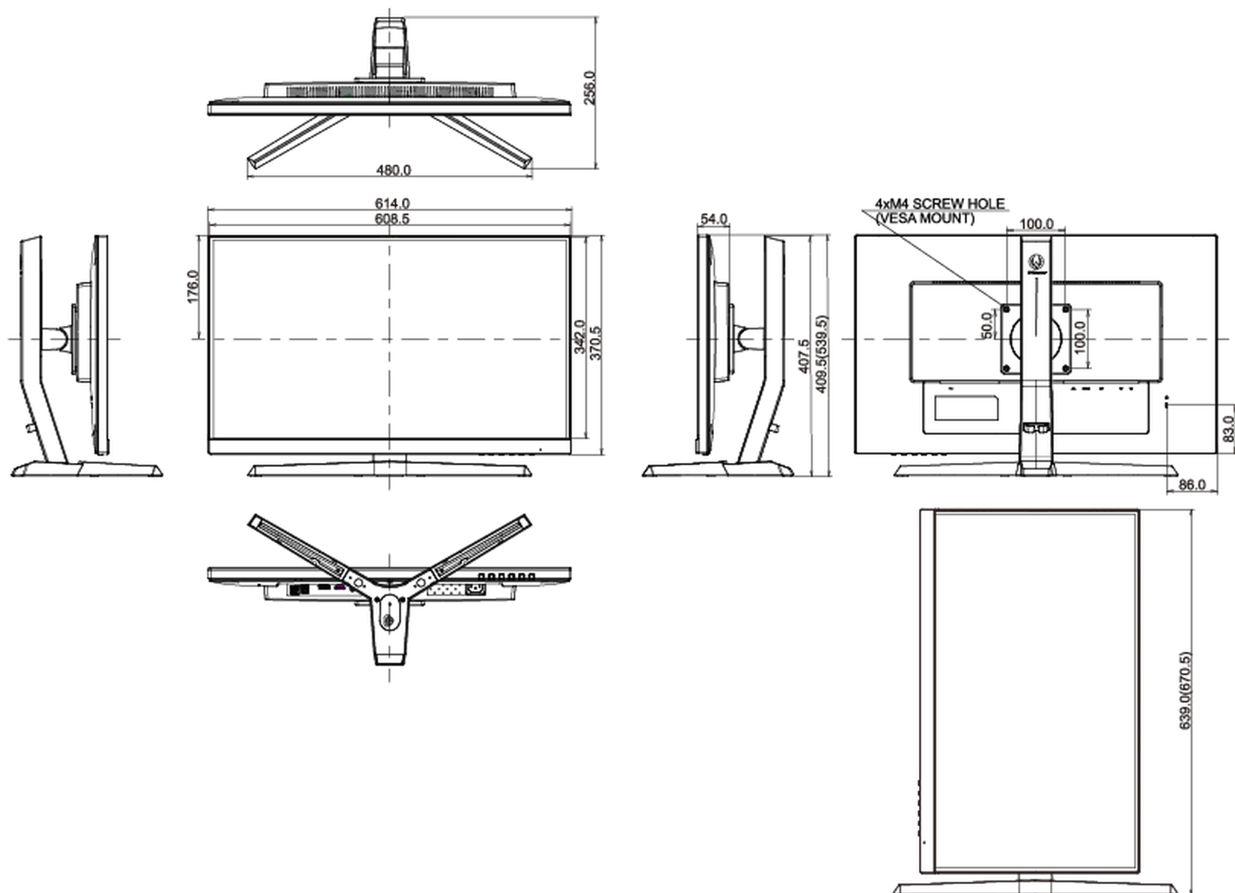

04 МЕХАНИЧЕСКИЕ ХАРАКТЕРИСТИКИ

Эргономика	высота, вращение экрана, наклон
Настройка высоты (HAS)	130мм
Вращение экрана (PIVOT)	90°
Угол наклона экрана	18° вверх; 3° вниз
Крепление VESA	100 x 100mm
Крепления для кабелей	да

07 СТАНДАРТЫ

Сертификаты	CE, TÜV-Bauart, EAC, PSE, RoHS support, ErP, WEEE, VCCI, REACH, UKCA
REACH SVHC	свинца, превышает 0.1%

08 РАЗМЕР / ВЕС

Размер продукта Ш x В x Г	614 x 409.5 (539.5) x 256мм
Размер коробки Ш x В x Г	740 x 456 x 215мм
Вес (без упаковки)	5.4кг
Вес (с упаковкой)	7.4кг
EAN код	4948570118328