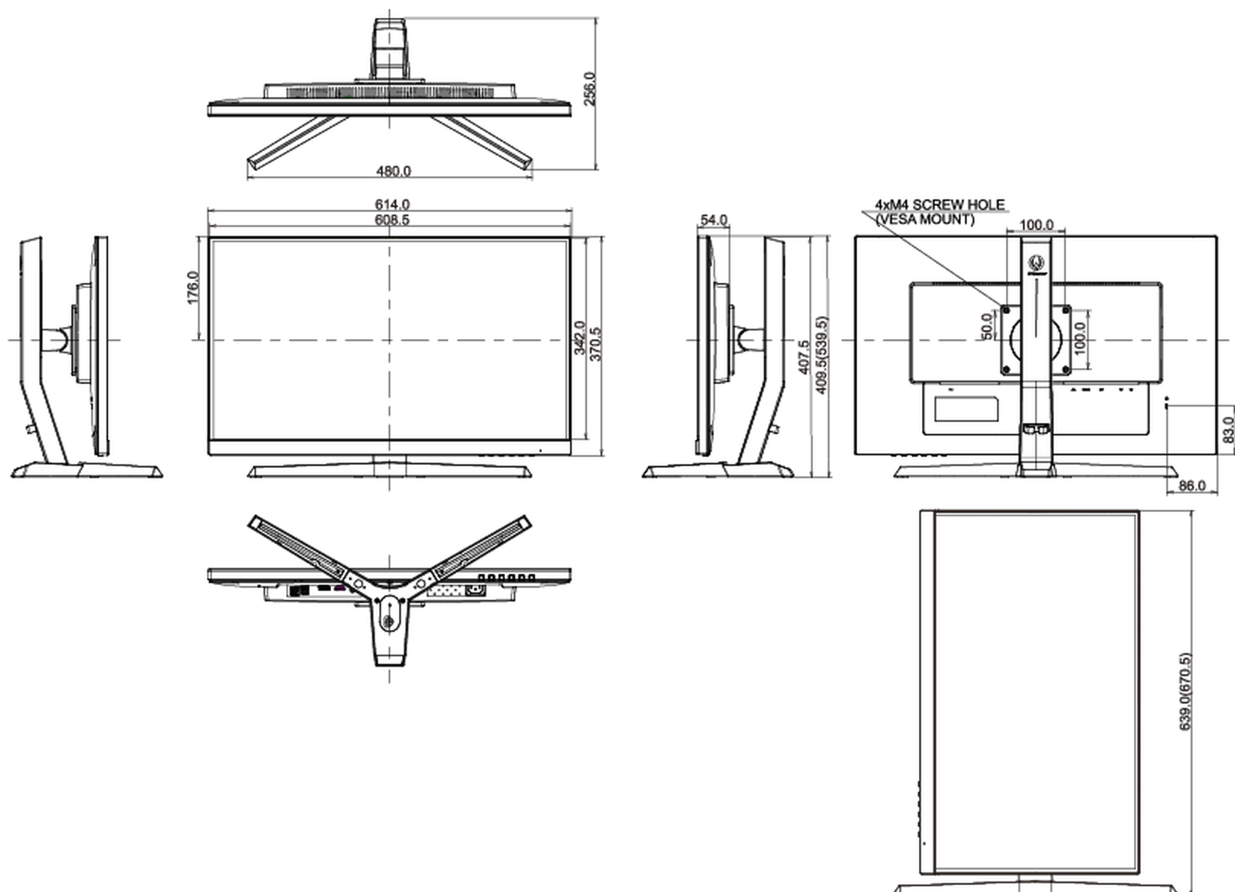

04 MECHANICZNE

Zakres regulacji	wysokość, pivot (rotacja), pochył
Regulacja wysokości	130mm
Rotacja (funkcja PIVOT)	90°
Kąt pochylenia	18° w górę; 3° w dół
Standard VESA	100 x 100mm
System zarządzania kablami	tak

Wymiary produktu szer. x wys. x gł.	614 x 409.5 (539.5) x 256mm
Wymiary pudła szer. x wys. x gł.	740 x 456 x 215mm
Waga (bez pudła)	5.4kg
Waga (z pudłem)	7.4kg
Kod EAN	4948570118328

Wszystkie znaki towarowe zastrzeżone. Pomyłki i wprowadzanie zmian zastrzeżone. Specyfikacje produktów mogą ulec zmianie bez wcześniejszego zawiadomienia. Wszystkie monitory LCD iiyama są zgodne z normą ISO-9241-307:2008 określającą liczbę i rodzaj defektów matrycy.