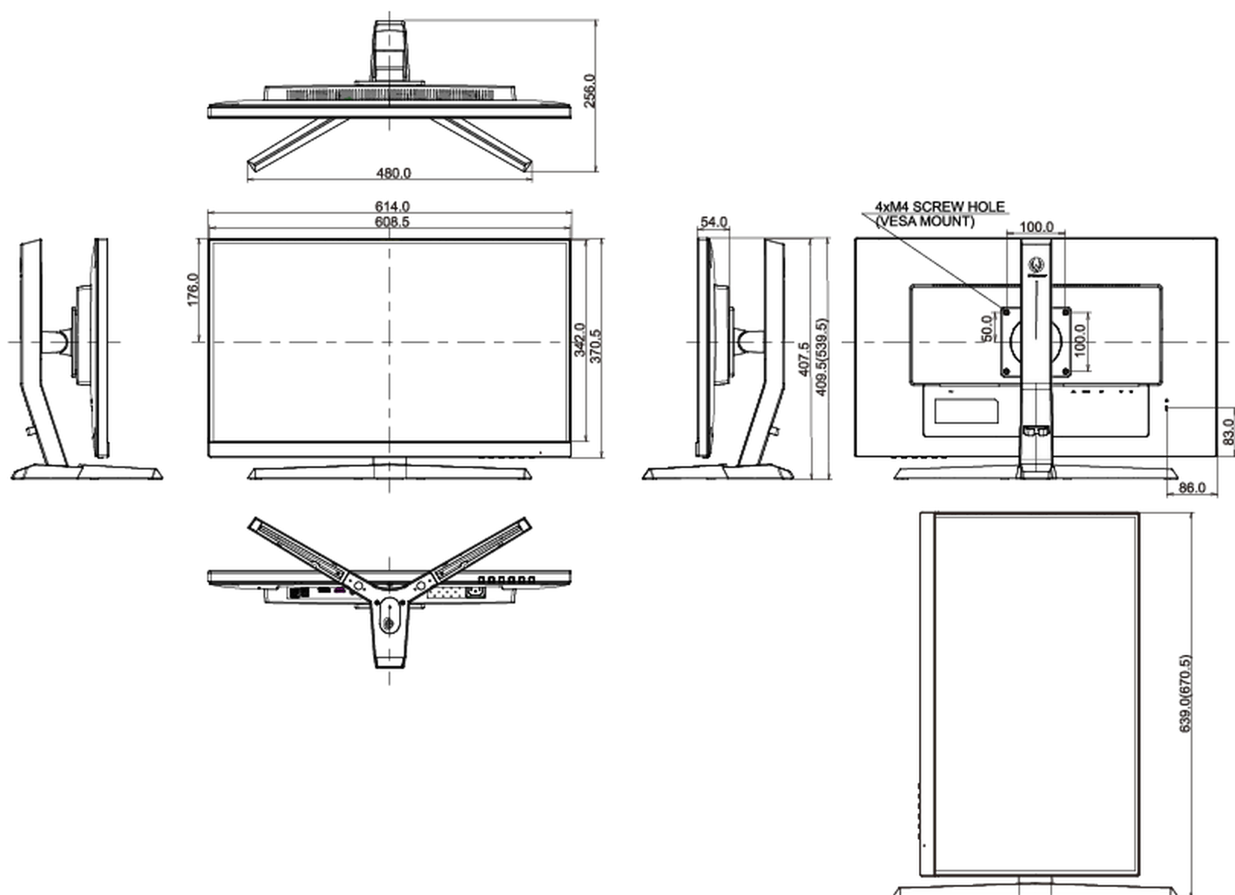

04 MECHANIKUS

Kijelző helyzetének beállításai	magasság, forgatás, billenthető
Magasság beállítása	130mm
Forgatás (PIVOT funkció - portré mód)	90°
Hajlásszög	18° fel; 3° le
VESA állvány	100 x 100mm
Kábelkezelő rendszer	igen

Termék méretei Sz x H x M	614 x 409.5 (539.5) x 256mm
Doboz méretei Sz x H x M	740 x 456 x 215mm
Súly (doboz nélkül)	5.4kg
Súly (dobozzal)	7.4kg
EAN kód	4948570118328

All trademarks and registered trademarks acknowledged. E & O E. Specification subject to change without notice. All LCD's comply with ISO-9241-307:2008 in connection with pixel defects.