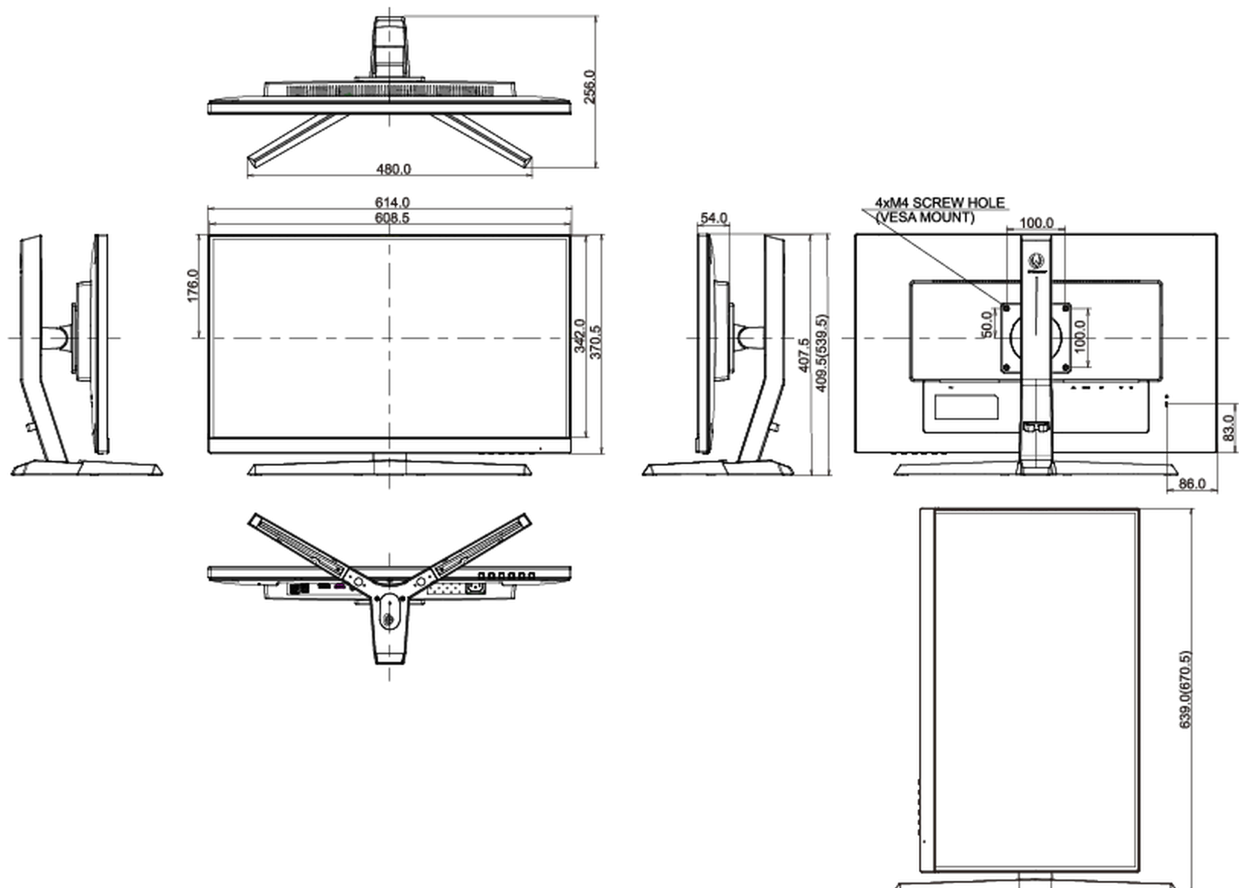

04 Système de gestion de passage des câbles

oui

05 ACCESSOIRES INCLUS

Câbles

câble d'alimentation, USB, HDMI, DP

Autres

guide démarrage rapide, guide de sécurité

06 GESTION DE L'ÉNERGIE

Bloc d'alimentation

interne

Alimentation

AC AC - 100V, 240/V, 50Hz

Gestion d'alimentation

35W typique, 0.5W en veille, 0.3W éteint

07 NORMES

Certifications

CE, TÜV-Bauart, EAC, PSE, RoHS support, ErP, WEEE, VCCI, REACH, UKCA

Classe d'efficacité énergétique (Regulation (EU) 2017/1369)

G

REACH SVHC

au dessus de 0.1% de plomb

08 DIMENSIONS / POIDS

Dimensions produit L x H x P

614 x 409.5 (539.5) x 256mm

Dimensions de la boîte L x H x P

740 x 456 x 215mm

Poids (sans boîte)

5.4kg

Poids (avec boîte)

7.4kg

Code EAN

4948570118328