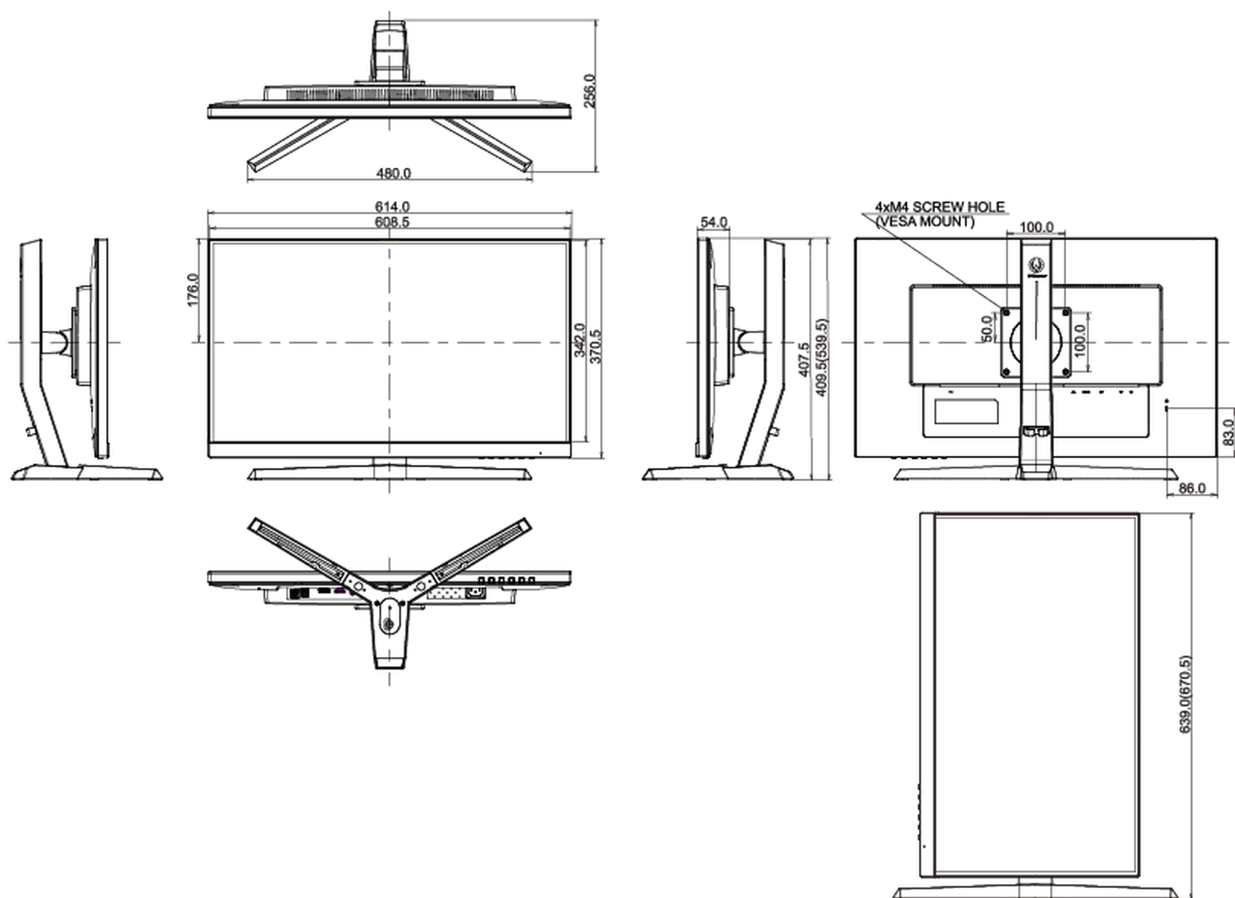

## 08 ROZMĚRY / HMOTNOST

Rozměry výrobku Š x V x D	614 x 409.5 (539.5) x 256mm
Rozměry balení Š x V x D	740 x 456 x 215mm
Váha (bez balení)	5.4kg
Váha (s balením)	7.4kg
EAN code	4948570118328

*v oblasti počtu vadných pixelů.*