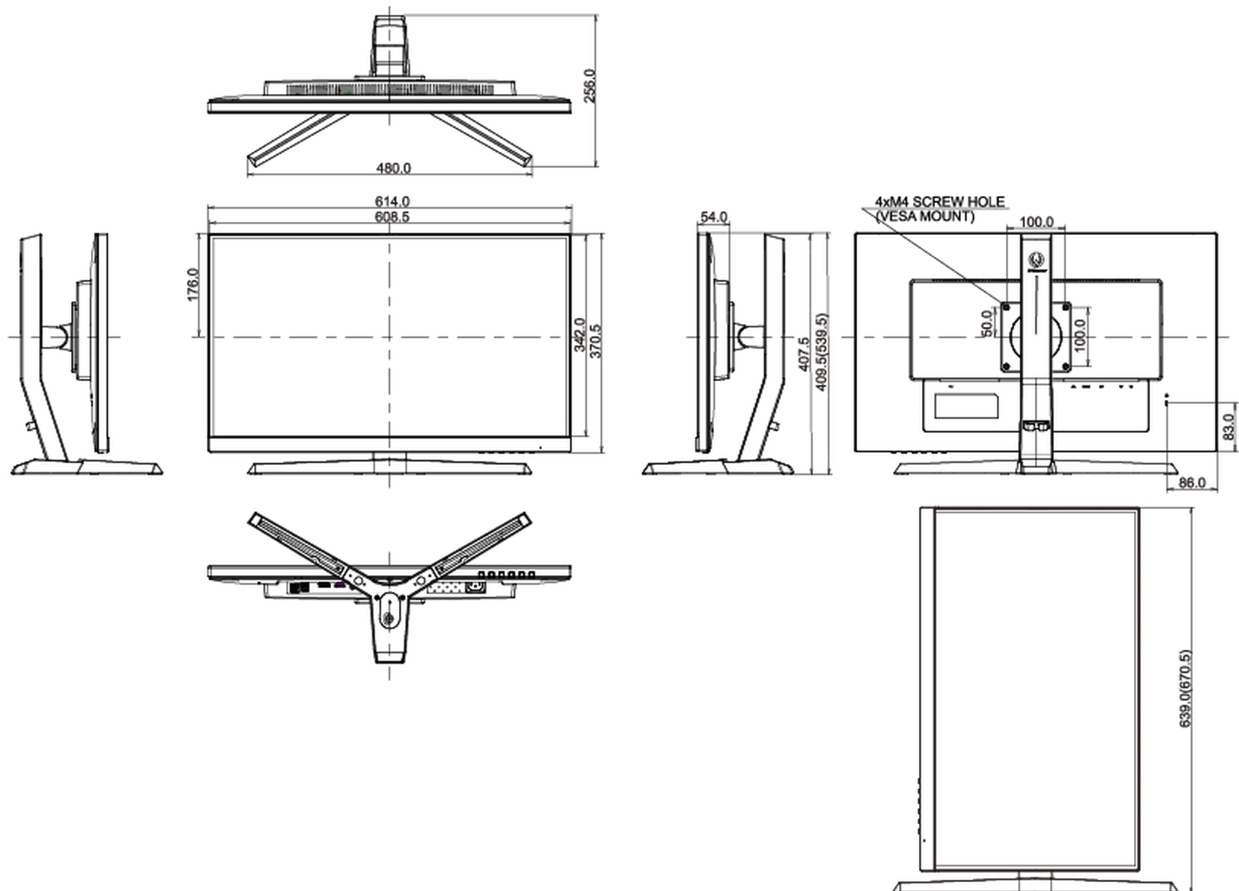

05 6.АКЦЕССУАРЫ

Кабели

Питание, USB, HDMI, DP

Прочее

Краткое руководство по началу работы, Руководство по безопасности

06 POWER-MANAGEMENT

Блок питания

внутренний

Питание

AC AC - 100V, 240/V, 50Гц

Потребляемая мощность

35W стандарт, 0.5W ожидание, 0.3W отключено

07 СТАНДАРТЫ

Сертификаты

CE, TÜV-Bauart, EAC, PSE, RoHS support, ErP, WEEE, VCCI, REACH, UKCA

REACH SVHC

свинца, превышает 0.1%

08 РАЗМЕР / ВЕС

Размер продукта Ш x В x Г

614 x 409.5 (539.5) x 256мм

Размер коробки Ш x В x Г

740 x 456 x 215мм

Вес (без упаковки)

5.4кг

Вес (с упаковкой)

7.4кг

EAN код

4948570118328

Все товарные знаки и торговые марки являются собственностью их владельцев и они защищены. Ошибки и изменения допускаются. Спецификации могут быть изменены без уведомления. Все LCD мониторы соответствуют стандарту ISO-9241-307:2008 по политике битых пикселей.