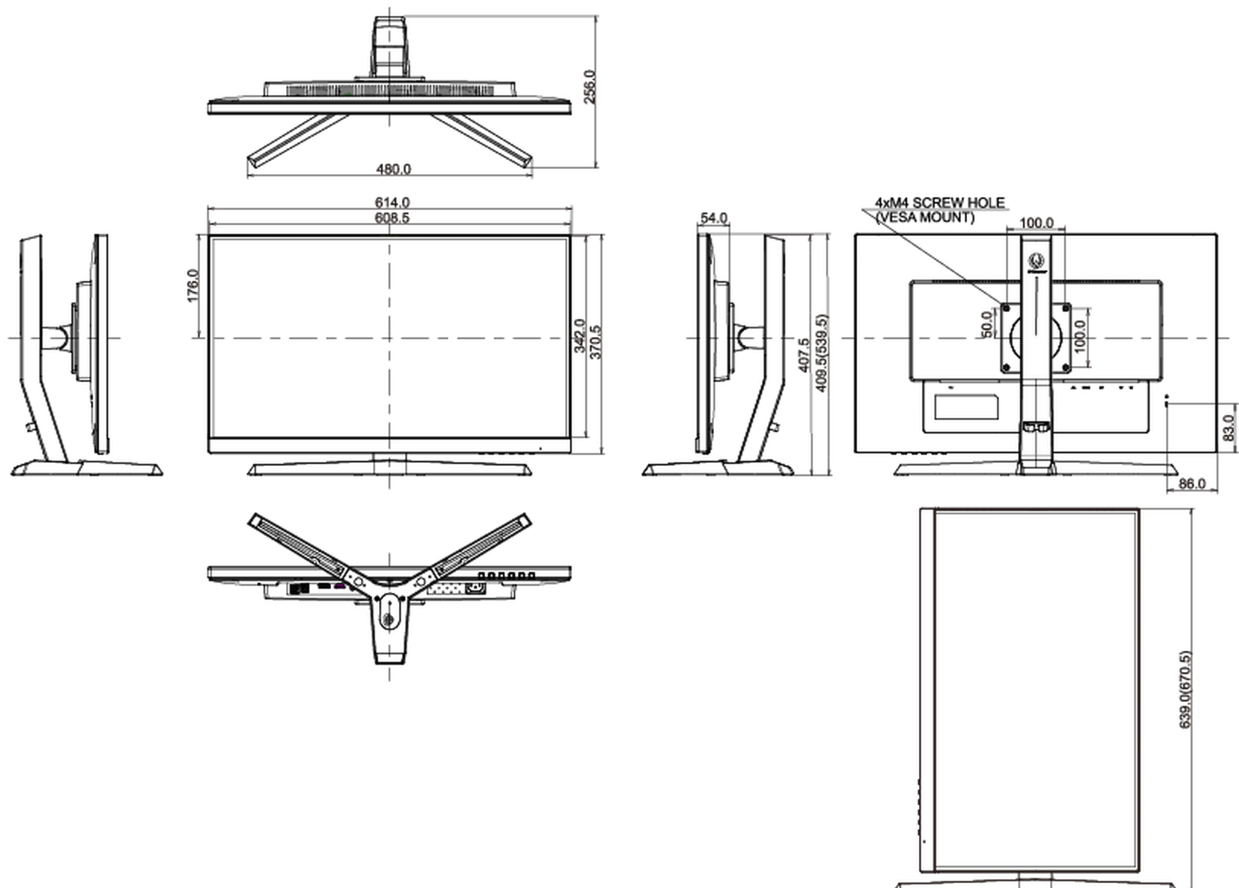

G

REACH SVHC

meer dan 0.1%: Lood

08 AFMETINGEN / GEWICHT

Product afmetingen B x H x D

614 x 409.5 (539.5) x 256mm

Doos afmetingen B x H x D

740 x 456 x 215mm

Gewicht (zonder doos)

5.4kg

Gewicht (inclusief doos)

7.4kg

EAN code

4948570118328

Alle handelsmerken zijn geregistreerd. Gegevens onder voorbehoud van zetfouten. Specificaties kunnen vooraf en zonder opgaaf van reden gewijzigd worden. Alle LCD-panels vallen onder ISO-9241-307:2008 inzake pixelfouten.