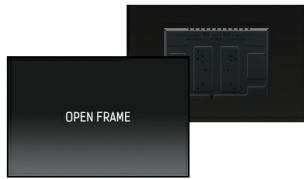

### 43-дюймовый интерактивный широкоформатный дисплей с открытой рамой, технологией сенсора PCAP и поддержкой 12 точек касания

Благодаря технологии сквозного касания через стекло, гарантирующей плавное и точное реагирование на прикосновения даже с отдельным слоем стекла, помещенным поверх экрана, монитор TF4339MSC-B1AG с открытой рамой, тонкими рамками и разрешением FullHD (1920 x 1080), является идеальным дисплеем для интерактивных витрин, учебных заведений, киосков и интерактивных точек в магазинах. Его можно установить в альбомной или портретной ориентации, а также экраном вверх, для максимальной гибкости и доступности. Светодиодная панель AMVA3 обеспечивает исключительную цветопередачу, высокую контрастность и широкие углы обзора. Благодаря металлическому корпусу, со стеклом выдерживающим испытание 60950-1 на удар падающим полукилограммовым стальным шаром, устойчивому к царапинам безрамочному стеклу, этот дисплей может быть установлен в самых сложных условиях и встраиваться в различные конфигурации благодаря монтажным отверстиям в его открытой раме. Для простоты интеграции TF4339MSC-B1AG может быть оснащен дополнительными внешними монтажными кронштейнами ([ОМК4-3](#)), что делает его идеальным решением для интеграторов киосков и розничной торговли.

### Ёмкостная сенсорная технология

Эта технология базируется на использовании сенсорной сетки из тончайших проводников, наклеенных на стеклянную поверхность панели. Прикосновение распознается по изменению электрических характеристик сенсорной сетки, когда пользователь касается пальцем стекла. Благодаря использованию стеклянной поверхности, такие дисплеи отличаются повышенной износостойкостью: даже царапины на экране не оказывают заметного влияния на его сенсорную функциональность. Технология обеспечивает отличное качество изображения и допускает управление не только с помощью пальцев (также в тонких резиновых перчатках), но и магнитной авторучкой.