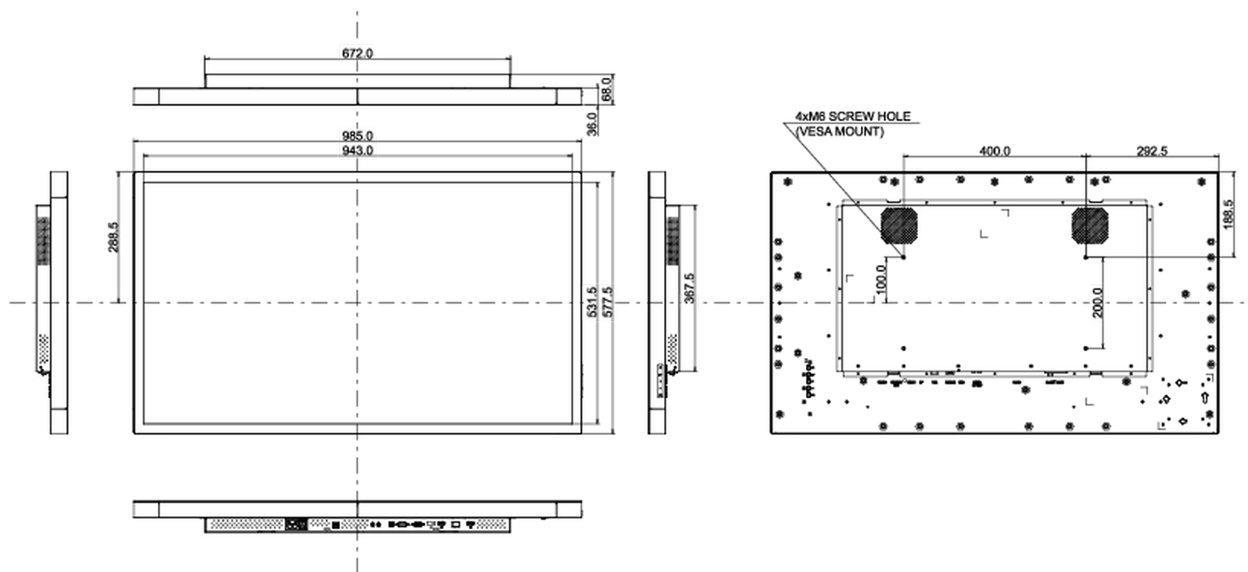

## 10 РАЗМЕР / ВЕС

Размер продукта Ш x В x Г	985 x 577.5 x 68мм
Размер коробки Ш x В x Г	1070 x 700 x 200мм
Вес (без упаковки)	23кг
EAN код	4948570118045

Все товарные знаки и торговые марки являются собственностью их владельцев и они защищены. Ошибки и изменения допускаются. Спецификации могут быть изменены без уведомления. Все LCD мониторы соответствуют стандарту ISO-9241-307:2008 по политике битых пикселей.