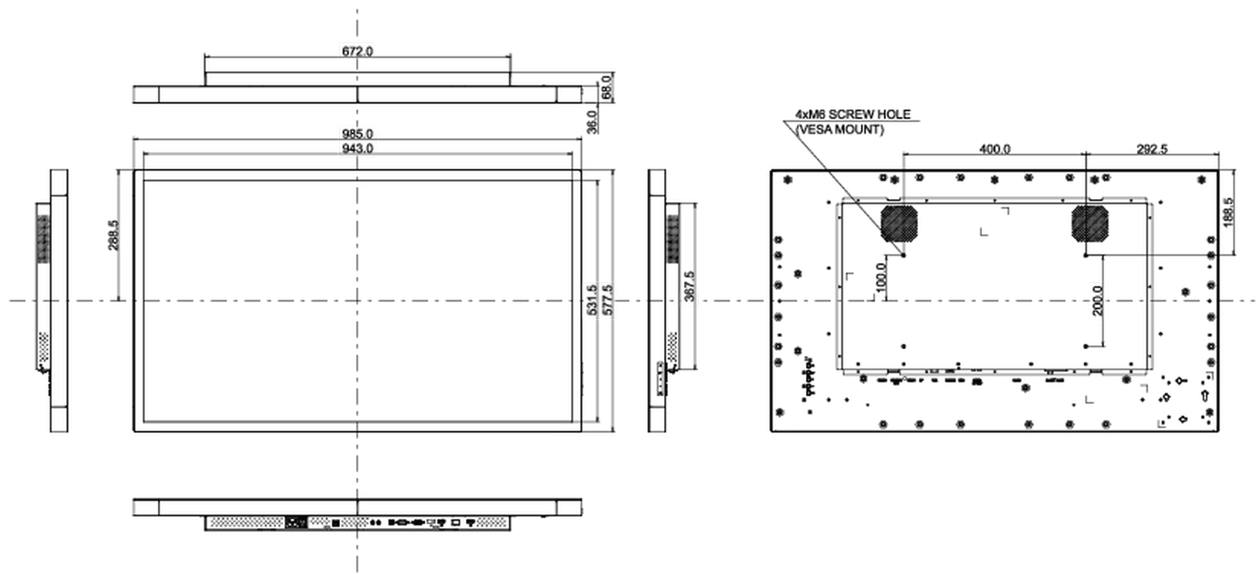

09 ODRŽIVOST

Propisi	CE, EAC, RoHS podrška, ErP, WEEE, cULus, REACH, UKCA
Klasa energetske efikasnosti (Regulation (EU) 2017/1369)	G
REACH SVHC	iznad 0.1%: Olovo

10 DIMENZIJE / TEŽINA

Dimenzije proizvoda Š x V x D	985 x 577.5 x 68mm
Dimenzije kutije Š x V x D	1070 x 700 x 200mm
Težina (bez kutije)	23kg
EAN kod	4948570118045