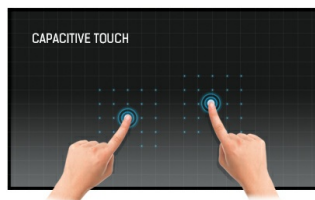

## 43 "12pt Open Frame PCAP interaktív nagyméretű kijelző, üvegen keresztüli érintés funkcióval

Az üvegen keresztüli érintés funkció zökkenőmentes és pontos érintési reakciót garantál, amely beépíthető kioszkokba és alkalmas interaktív, üvegen keresztüli kereskedelmi értékesítésre. A vibráló, Full HD (1920x1080) TF4339MSC-B1AG Open Frame monitor vékony szegéllyel ideális megjelenítési megoldás az interaktív kirakatok, oktatási rendszerek, kioszkok és bolti kommunikáció számára. Így tökéletes megoldást jelent interaktív kirakatokhoz, oktatáshoz, kioszkokhoz és bolti kommunikációhoz. A maximális rugalmasság és hozzáférhetőség érdekében fekvő, álló és felfelé néző helyzetben is telepíthető. Az AMVA3 LED panel kivételes színteljesítményt, nagy kontrasztot és széles látószöveget kínál. A fémváz 60950-1 ütés és karcálló, szélétől szélíig futó üveggel van felszerelve, ez a kijelző a legigényesebb környezetekbe is telepíthető, alkalmas non-stop használatra, és az Open Frame oldalsó rögzítési lyukaknak köszönhetően többféle állásban is rögzíthető. A beépítés megkönnyítése érdekében a TF3239MSC felszerelhető opcionális külső rögzítőállvánnyal ([OMK4-3](#)), amely tökéletes megoldás kioszkokba történő beépítésre és interaktív multimédiás funkcióra.

### Üvegen keresztüli érintő funkció

Ez az üvegen keresztüli érintő funkció közvetlenül az üvegen keresztül működik, és az üvegfelületeket interaktív érintőképernyővé alakíthatja. Használja kirakati ablakokon, ingatlanirodában, üzlethelyiségekben vagy éttermekben.