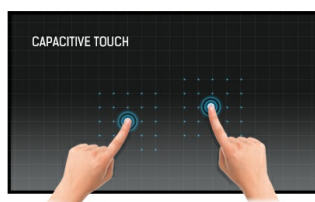

43-inch 12-punts open frame touch monitor met touch through-glass technologie

De Full HD (1920x1080) TF4339MSC-B1AG Open Frame-monitor met smalle randen is de ideale display-oplossing voor interactieve etalages, het onderwijs, kiosken en in-store winkelcommunicatie. De 12-punts Projective Capacitive (PCAP) Touch-technologie zorgt voor een naadloze en nauwkeurige touch-reactie. Dankzij de touch-through-glass technologie is het mogelijk om glazen oppervlakken om te toveren in touchscreens. Het kan landscape, portrait en face-up worden geïnstalleerd voor maximale flexibiliteit en toegankelijkheid.

Touch technology - Capacitive

Deze technologie functioneert met een glasplaat voorzien van een sensor-matrix. Het geheel is geïntegreerd in het LCD-paneel. Een aanraking wordt waargenomen doordat uw vinger (met of zonder handschoen) een minuscuul elektrisch signaal afgeeft aan deze sensor-matrix als u het glas aanraakt. Deze extra glaslaag maakt deze techniek uiterst duurzaam en betrouwbaar. Het systeem blijft zelfs werken als het glas is ingekrast. Het biedt ultieme beeldkwaliteit en wordt aangestuurd door een vinger (ook in latex handschoenen) of een speciale stylus.