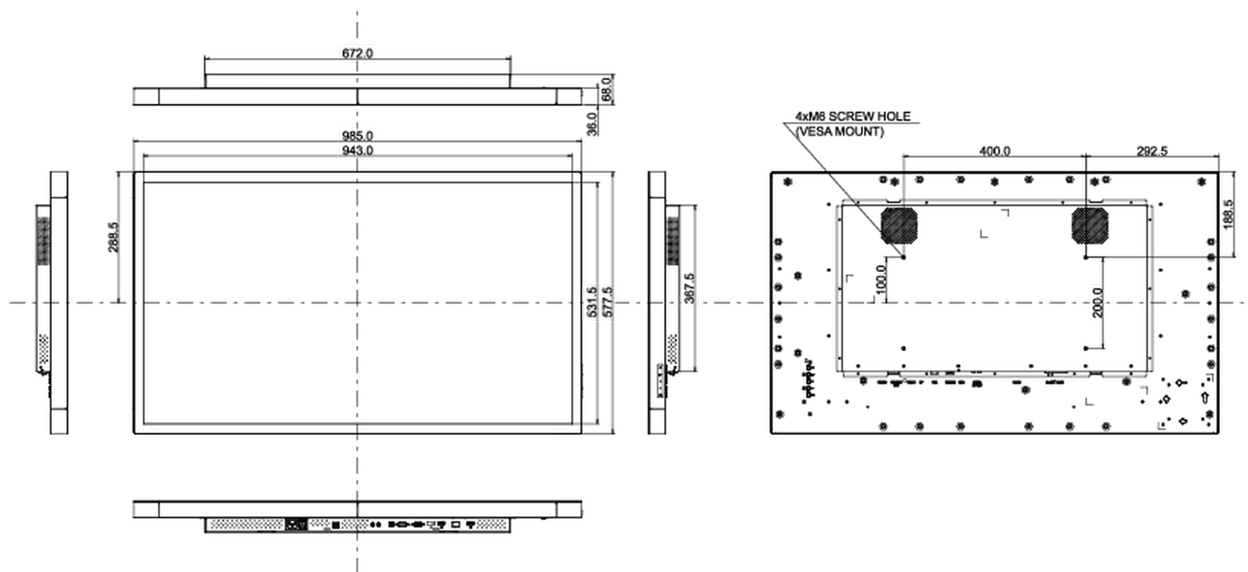

10 AFMETINGEN / GEWICHT

Product afmetingen B x H x D	985 x 577.5 x 68mm
Doos afmetingen B x H x D	1070 x 700 x 200mm
Gewicht (zonder doos)	23kg
EAN code	4948570118045

Alle handelsmerken zijn geregistreerd. Gegevens onder voorbehoud van zetfouten. Specificaties kunnen vooraf en zonder opgaaf van reden gewijzigd worden. Alle LCD-panels vallen onder ISO-9241-307:2008 inzake pixelfouten.