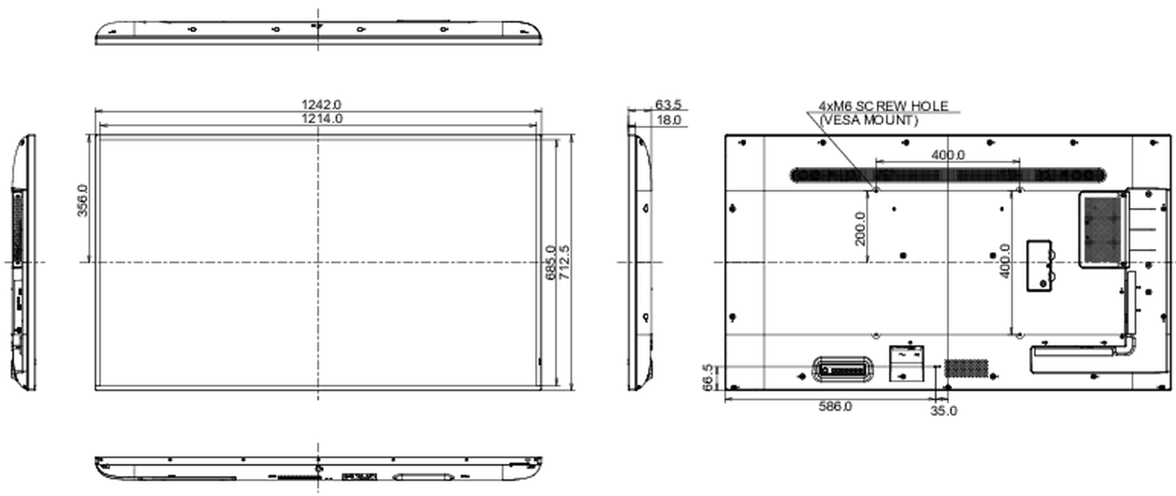

09 РАЗМЕР / ВЕС

Размер продукта Ш x В x Г	1241 x 712.6 x 63.5мм
Размер коробки Ш x В x Г	1350 x 160 x 860мм
Вес (без упаковки)	16.7кг
Вес (с упаковкой)	23кг
EAN код	4948570118496

Все товарные знаки и торговые марки являются собственностью их владельцев и они защищены. Ошибки и изменения допускаются. Спецификации могут быть изменены без уведомления. Все LCD мониторы соответствуют стандарту ISO-9241-307:2008 по политике битых пикселей.