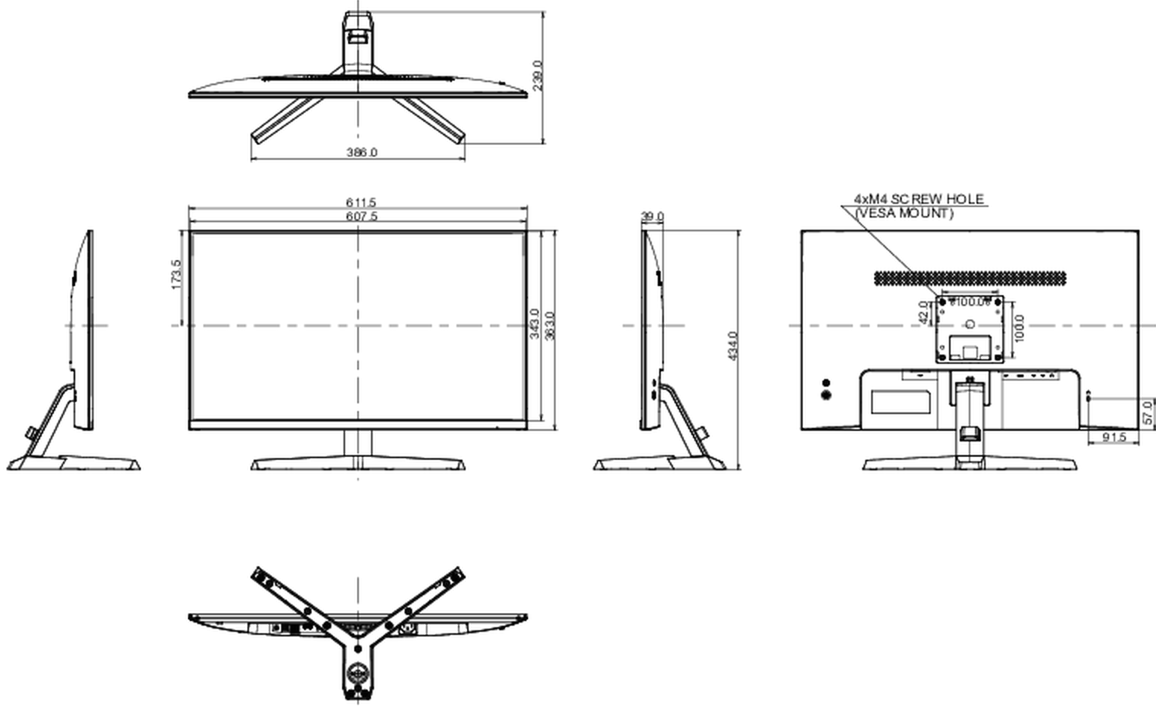

01 EKRAN ÖZELLİKLERİ

Diagonal	27", 68.6cm
Diyagonal	68.6cm
Panel	IPS LED, matte finish
Çözünürlük	2560 x 1440 @75Hz (3.7 megapixel WQHD)
En boy oranı	16:9
Panel parlaklığı	250 cd/m ²
Statik kontrast	1000:1
Gelişmiş kontrast	80M:1
Tepki süresi (MPRT)	1ms
Görüntüleme Alanı	yatay/dikey: 178°/178°, sağ/sol: 89°/89°, yukarı/aşağı: 89°/89°
Yatay Sync	31 - 120kHz
Görüntülenebilir alan G x Y	596.7 x 335.7mm, 23.5 x 13.2"
Piksel aralığı	0.233mm

04 MEKANİK

Eğim açısı	22° yukarı; 4° aşağı
Kablo yönetim sistemi	evet

05 PAKET İÇERİĞİNDEKİ AKSESUARLAR

Kablolar	güç, USB, HDMI, DP
----------	--------------------

06 GÜÇ YÖNETİMİ

Güç kaynağı	AC 100 - 240V, 50/60Hz
Güç kullanımı	23W tipik, 0.5W stand by, 0.5W off mode

07 ÖLÇÜLER / AĞIRLIK

Ürün boyutları G x Y x D 611.5 x 434 x 239mm

Kutu boyutları G x Y x D 692 x 452 x 147mm

Ağırlık (kutu hariç) 4.6kg

Ağırlık (kutu ile birlikte) 6.2kg

EAN kodu 4948570117987

All trademarks and registered trademarks acknowledged. E & O E. Specification subject to change without notice. All LCD's comply with ISO-9241-307:2008 in connection with pixel defects.