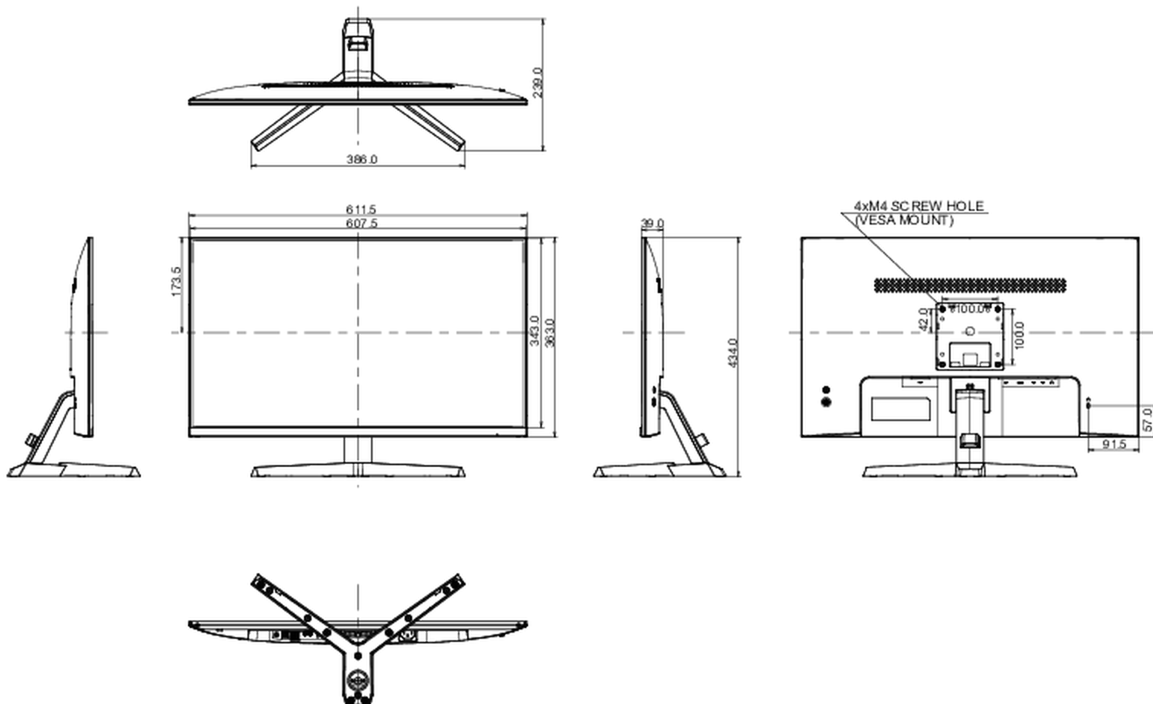

Kábelek

áramellátás, USB, HDMI, DP

Egyéb

gyors üzembe helyezési útmutató, biztonsági útmutató

06 ENERGIAGAZDÁLKODÁS

Tápegység

belső

Áramellátás

AC 100 - 240V, 50/60Hz

Energiafogyasztás

23W jellemző, 0.5W készenlét, 0.5W kikapcsolva

Áramfogyasztás

0.5W készenlét

07 FENNTARTHATÓSÁG

Előírások

CE, TÜV-Bauart, EAC, VCCI-B, PSE, RoHS támogatás, ErP, WEEE, HATÓTÁVOLSÁG

Energiahatékonysági osztály ((EU) 2017/1369 rendelet)

F

REACH SVHC

0,1% felett: Vezet

08 MÉRETEK / SÚLY

Termék méretei Sz x H x M

611.5 x 434 x 239mm

Doboz méretei Sz x H x M

692 x 452 x 147mm

Súly (doboz nélkül)

4.6kg

Súly (dobozzal)

6.2kg

EAN kód

4948570117987