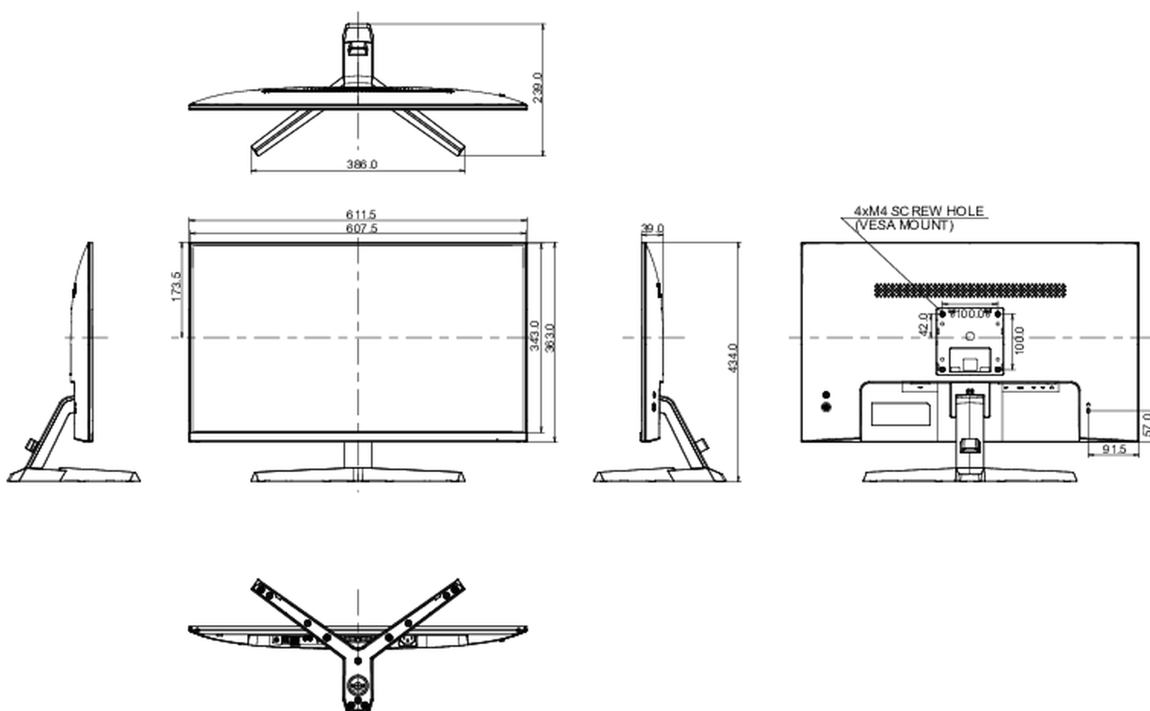

01 ХАРАКТЕРИСТИКИ ДИСПЛЕЯ

Диагональ	27", 68.6см
Панель	IPS LED, матовый
Разрешение	2560 x 1440 @75Гц (3.7 megapixel WQHD)
Соотношение сторон	16:9
Яркость	250 cd/m ²
Контрастность	1000:1
Расширенная контрастность	80M:1
Время отклика (MPRT)	1ms
Видимая область	горизонталь/вертикаль: 178°/178°, право/лево: 89°/89°, вверх/вниз: 89°/89°
Поддержка цвета	16.7mln
Частота горизонтальной развертки	31 - 120кГц
Видимая область Ш x В	596.7 x 335.7мм, 23.5 x 13.2"
Размер пикселя	0.233мм
Colour	матовый, чернить

04 МЕХАНИЧЕСКИЕ ХАРАКТЕРИСТИКИ

Эргономика	наклон
Угол наклона экрана	22° вверх; 4° вниз
Крепление VESA	100 x 100mm
Крепления для кабелей	да

05 6.АКСЕССУАРЫ

Кабели	Питание, USB, HDMI, DP
--------	------------------------

08 РАЗМЕР / ВЕС

Размер продукта Ш x В x Г	611.5 x 434 x 239мм
Размер коробки Ш x В x Г	692 x 452 x 147мм
Вес (без упаковки)	4.6кг
Вес (с упаковкой)	6.2кг
EAN код	4948570117987

Все товарные знаки и торговые марки являются собственностью их владельцев и они защищены. Ошибки и изменения допускаются. Спецификации могут быть изменены без уведомления. Все LCD мониторы соответствуют стандарту ISO-9241-307:2008 по политике битых пикселей.