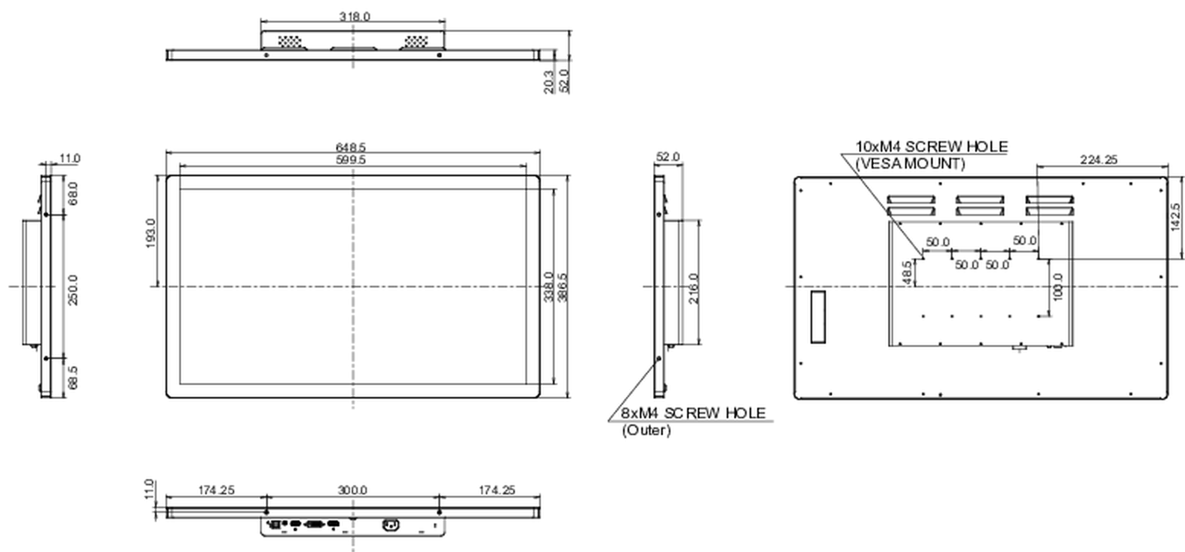

## 10 РАЗМЕР / ВЕС

Размер продукта Ш x В x Г	648.5 x 386.5 x 52мм
Размер коробки Ш x В x Г	746 x 500 x 123мм
Вес (без упаковки)	8.3кг
Вес (с упаковкой)	9.4кг
EAN код	4948570118199

Все товарные знаки и торговые марки являются собственностью их владельцев и они защищены. Ошибки и изменения допускаются. Спецификации могут быть изменены без уведомления. Все LCD мониторы соответствуют стандарту ISO-9241-307:2008 по политике битых пикселей.