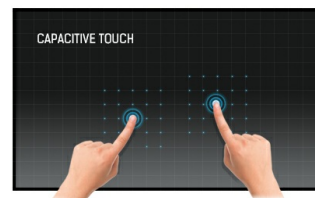

27" 10pt open frame touch monitor with edge-to-edge glass

With 1920x1080 Full HD resolution and Projective Capacitive 10 point touch technology, the ProLite TF2738MSC-B2 delivers seamless and accurate touch response. Featuring IPS LED LCD Screen technology, it offers exceptional colour performance and wide viewing angles. Its rugged bezel with edge-to-edge glass makes it very suitable for applications like table top integration. In addition, the screen comes with an IPX1 rating, making it water resistant from the front. Equipped with speakers and triple digital input (DVI, HDMI and DisplayPort). The ProLite TF2738MSC-B2 is an ideal screen for kiosk integrators and a perfect solution for Interactive Digital Signage, Instore Retail, Gaming and Interactive Presentations.

01 KIJELZŐ JELLEMZŐI

Dizájn	Open Frame
Átló	27", 68.6cm
Panel	IPS LED
Natív felbontás	1920 x 1080 (2.1 megapixel Full HD)
Képarány	16:9
Fényerő	500 cd/m ²
Fényerősség	425 cd/m ² érintéssel
Fényáteresztés	85%
Statikus kontraszt	1000:1
Speciális kontraszt	12M:1
Válaszidő (GTG)	5ms
Látótér	horizontális/vertikális: 178°/178°, jobb/bal: 89°/89°, fel/le: 89°/89°
Szín támogatás	16.7mln
Horizontális szinkronizálás	30 - 80kHz
Látható terület Sz x M	597.6 x 336.2mm, 23.5 x 13.2"
Káva szélessége (oldal, felső, alsó)	24.5mm, 24mm, 24mm
Pixel magasság	0.311mm
Káva színe és felülete	fekete, matt