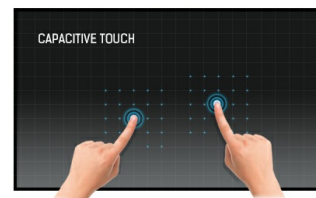

Touch technology - Capacitive

Deze technologie functioneert met een glasplaat voorzien van een sensor-matrix. Het geheel is geïntegreerd in het LCD-paneel. Een aanraking wordt waargenomen doordat uw vinger (met of zonder handschoen) een minuscuul elektrisch signaal afgeeft aan deze sensor-matrix als u het glas aanraakt. Deze extra glaslaag maakt deze techniek uiterst duurzaam en betrouwbaar. Het systeem blijft zelfs werken als het glas is ingekrast. Het biedt ultieme beeldkwaliteit en wordt aangestuurd door een vinger (ook in latex handschoenen) of een speciale stylus.