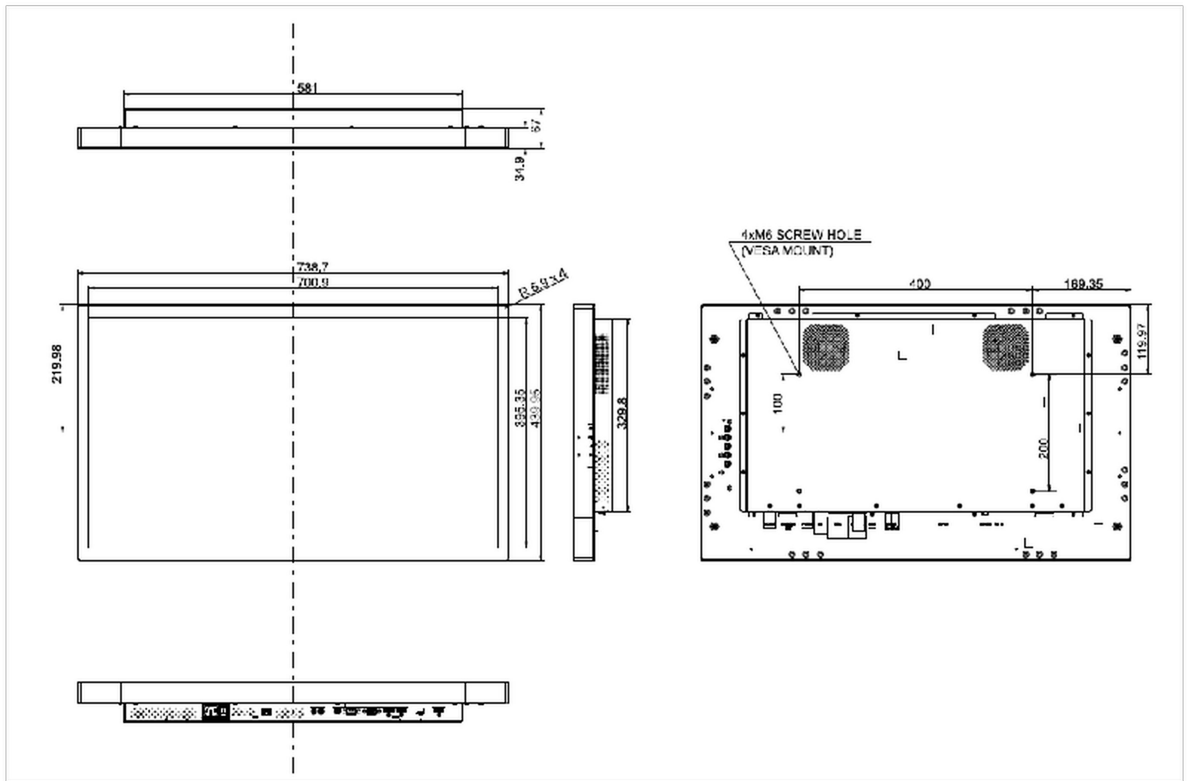

09 СТАНДАРТЫ

Сертификаты	CE, EAC, RoHS support, ErP, WEEE, cULus, REACH, UKCA
Класс энергоэффективности	B
REACH SVHC	свинца, превышает 0.1%

10 РАЗМЕР / ВЕС

Размер продукта Ш x В x Г	738.7 x 439,9 x 67мм
Размер коробки Ш x В x Г	187 x 590 x 900мм
Вес (без упаковки)	13.4кг
Вес (с упаковкой)	17.2кг
EAN код	4948570118038