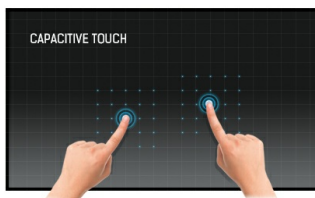

32" 12pt Open Frame PCAP interactive large format display

Монитор FullHD (1920x1080) TF3239MSC Open Frame с тонкими рамками - идеальное решение для систем отображения в интерактивных витринах, учебных заведениях, киосках и точках продаж в магазинах. Проекционно-емкостная сенсорная технология (PCAP) с 12 точками касания обеспечивает плавный и точный отклик на касание. Благодаря технологии "Touch-through Glass" стеклянные поверхности можно превратить в сенсорные экраны. Его можно установить в альбомной, портретной ориентации либо экраном вверх для максимальной гибкости и доступности. Светодиодная матрица AMVA3 обеспечивает исключительную цветопередачу, высокую контрастность и широкие углы обзора. Благодаря металлическому корпусу со стеклом, выдерживающим удар падающим полукилограммовым стальным шаром в соответствии с ГОСТ IEC 60950-1-2011, устойчивым к царапинам и безрамочному дизайну, этот дисплей может быть установлен в самых сложных условиях и встраиваться в различные инсталляции благодаря монтажным отверстиям на боковой стороне корпуса с открытой рамкой. Для простоты интеграции [TF4339MSC-B1AG](#) может быть оснащен дополнительными внешними монтажными кронштейнами ([OMK4-4](#)), что делает его идеальным решением для интеграторов киосков и розничной торговли.

Open frame

Встраиваемые (open frame) мониторы являются идеальным решением для производителей киосков и розничной торговли.

Тач через стекло

Этот сенсорный экран работает прямо через стекло и может превратить стеклянные поверхности в интерактивный сенсорный экран. Используйте его в витринах магазинов, в офисах продажи недвижимости, в магазинах для POS или для ресторанов.