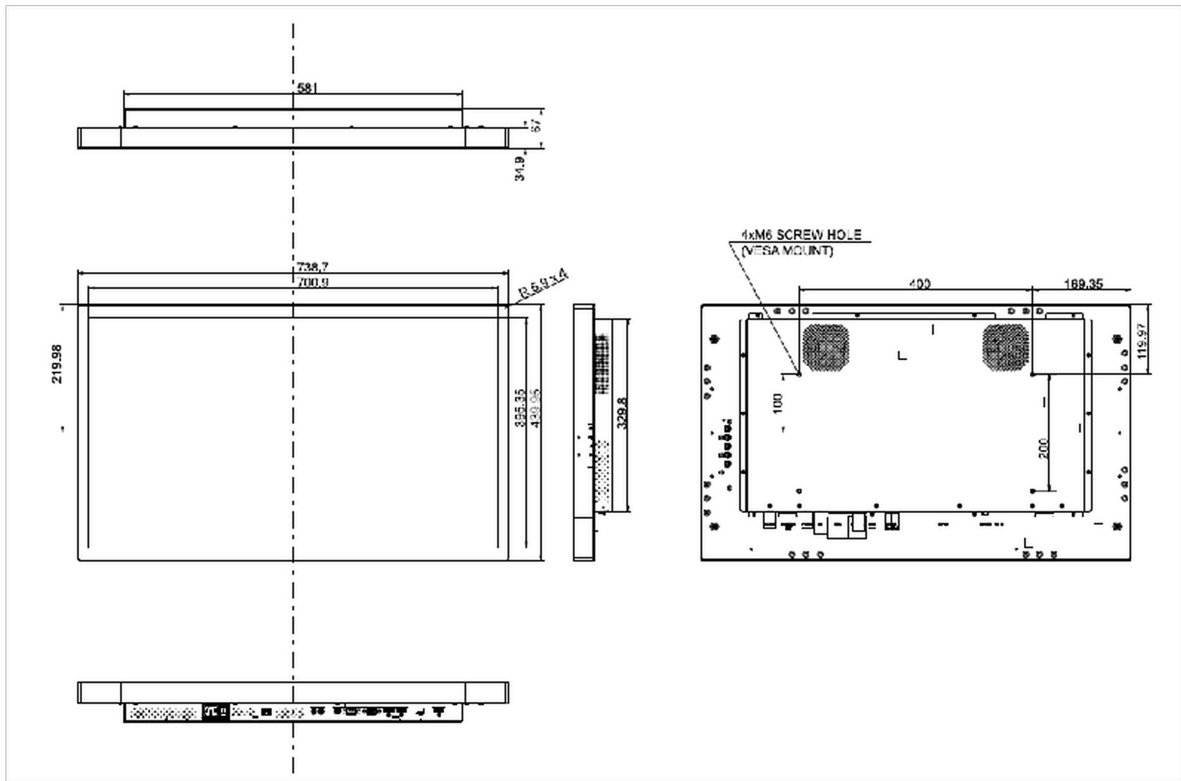

09 ODRŽIVOST

Propisi	CE, EAC, RoHS podrška, ErP, WEEE, cULus, REACH, UKCA
Klasa energetske efikasnosti (Regulation (EU) 2017/1369)	G
REACH SVHC	iznad 0.1%: Olovo

10 DIMENZIJE / TEŽINA

Dimenzije proizvoda Š x V x D	738.7 x 439,9 x x 67mm
Dimenzije kutije Š x V x D	187 x 590 x 900mm
Težina (bez kutije)	13.4kg
Težina (sa kutijom)	17.2kg
EAN kod	4948570118038