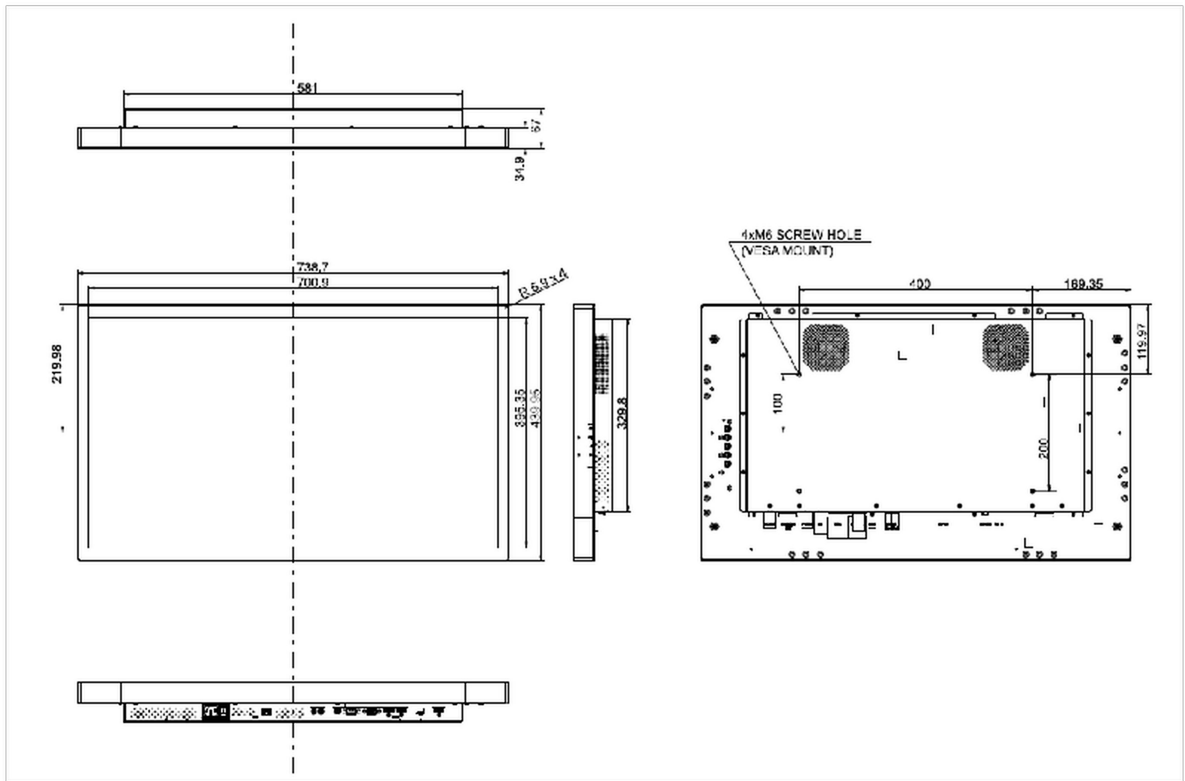

## 10 РАЗМЕР / ВЕС

Размер продукта Ш x В x Г	738.7 x 439,9 x 67мм
Размер коробки Ш x В x Г	187 x 590 x 900мм
Вес (без упаковки)	13.4кг
Вес (с упаковкой)	17.2кг
EAN код	4948570118038

Все товарные знаки и торговые марки являются собственностью их владельцев и они защищены. Ошибки и изменения допускаются. Спецификации могут быть изменены без уведомления. Все LCD мониторы соответствуют стандарту ISO-9241-307:2008 по политике битых пикселей.