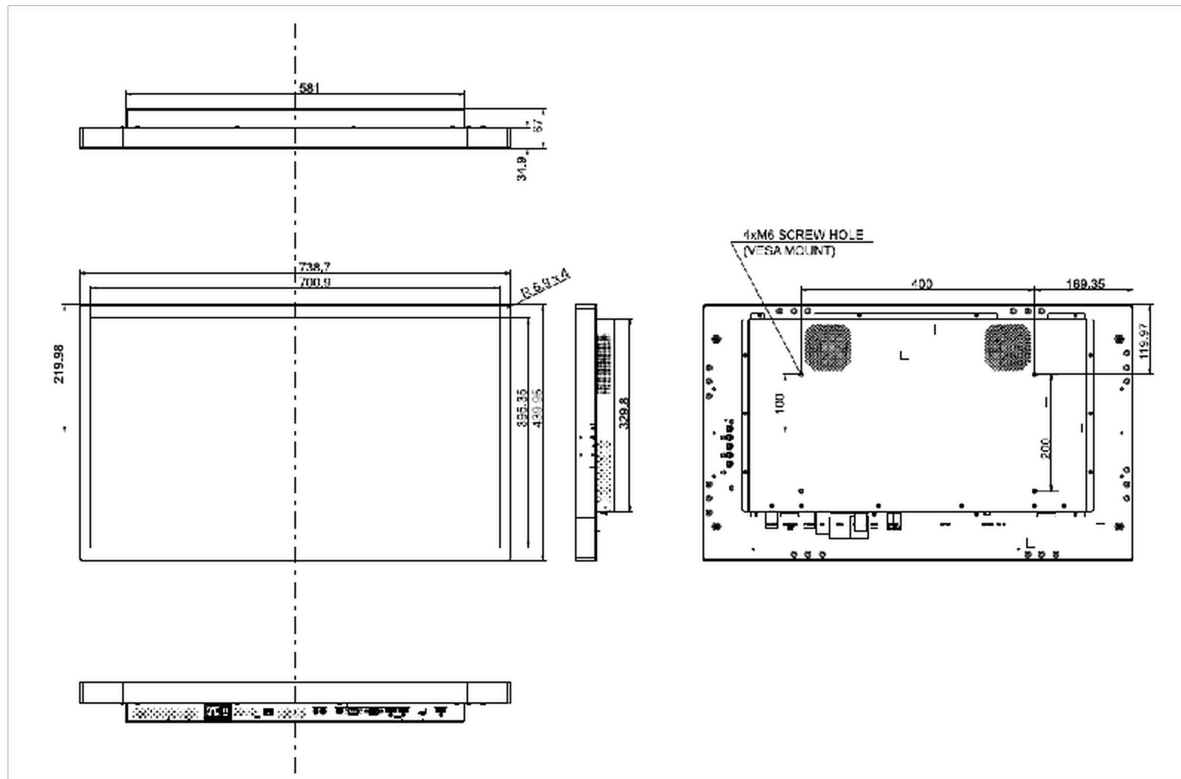

09 СТАНДАРТЫ

Сертификаты	CE, EAC, RoHS support, ErP, WEEE, cULus, REACH, UKCA
Класс энергоэффективности	B
REACH SVHC	свинца, превышает 0.1%

10 РАЗМЕР / ВЕС

Размер продукта Ш x В x Г	738.7 x 439,9 x x 67мм
Размер коробки Ш x В x Г	187 x 590 x 900мм
Вес (без упаковки)	13.4кг
Вес (с упаковкой)	17.2кг