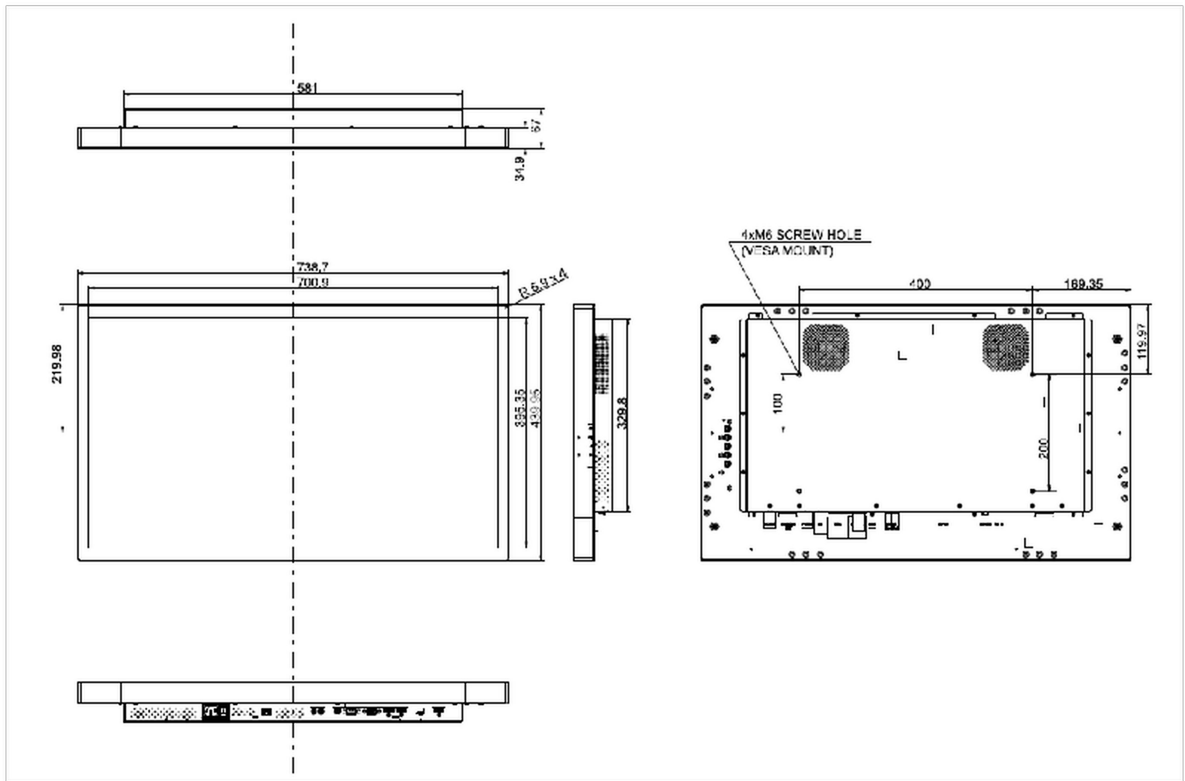

10 AFMETINGEN / GEWICHT

Product afmetingen B x H x D	738.7 x 439,9 x 67mm
Doos afmetingen B x H x D	187 x 590 x 900mm
Gewicht (zonder doos)	13.4kg
Gewicht (inclusief doos)	17.2kg
EAN code	4948570118038