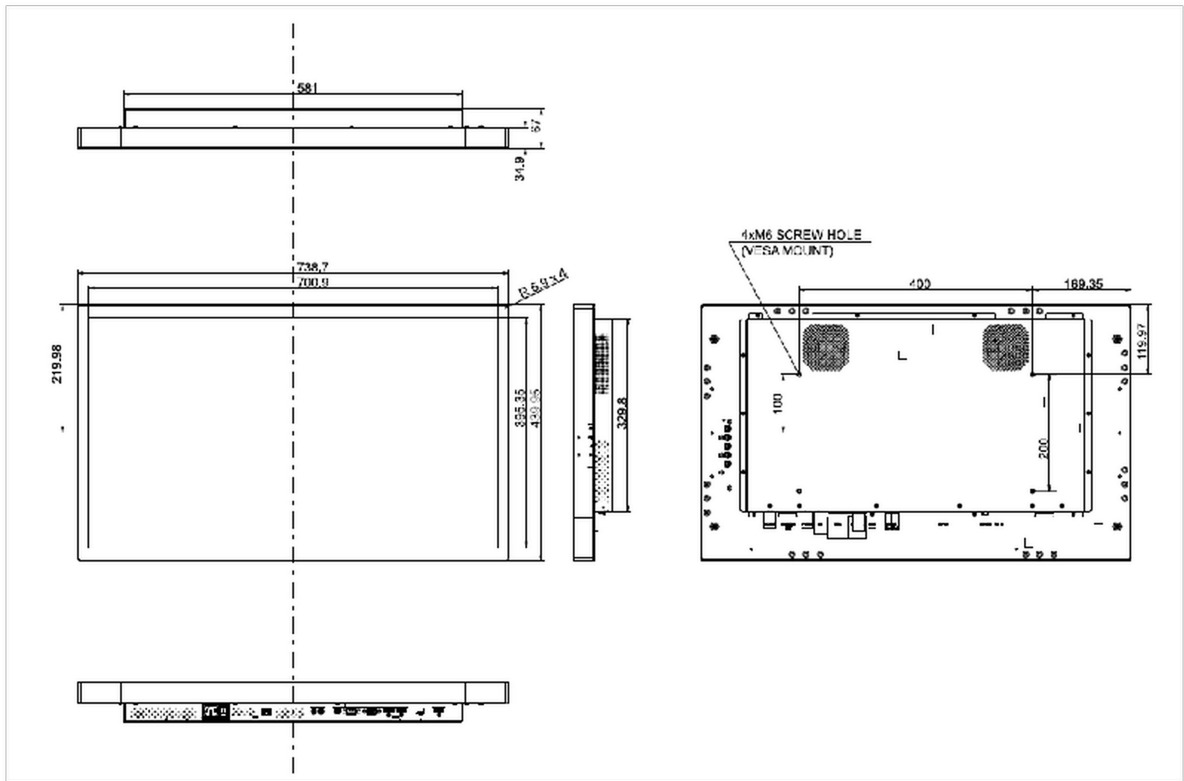

01 KIJELZŐ JELLEMZŐI

Dizájn	Széliől széliőg érő üveg, Open Frame
Átló	31.5", 80cm
Panel	AMVA3 LED, Anti-glare coated glass
Natív felbontás	1920 x 1080 @60Hz (2.1 megapixel Full HD)
Képarány	16:9
Fényerő	500 cd/m ²
Fényáteresztés	84%
Statikus kontraszt	3000:1
Válaszidő (GTG)	8ms
Látótér	horizontális/vertikális: 178°/178°, jobb/bal: 89°/89°, fel/le: 89°/89°
Szín támogatás	16.7mln 8bit
Horizontális szinkronizálás	30 - 83kHz
Látható terület Sz x M	698.4 x 392.8mm, 27.5 x 15.5"
Pixel magasság	0.3637mm
Káva színe és felülete	fehér, matt
Ajánlott használat	kereskedelem, oktatás

09 FENNTARTHATÓSÁG

Előírások	CE, EAC, RoHS támogatás, ErP, WEEE, cULus, HATÓTÁVOLSÁG, UKCA
Energiahatékonysági osztály ((EU) 2017/1369 rendelet)	G
REACH SVHC	0,1% felett: Vezet

10 MÉRETEK / SÚLY

Termék méretei Sz x H x M	738.7 x 439,9 x x 67mm
Doboz méretei Sz x H x M	187 x 590 x 900mm
Súly (doboz nélkül)	13.4kg
Súly (dobozzal)	17.2kg
EAN kód	4948570118038