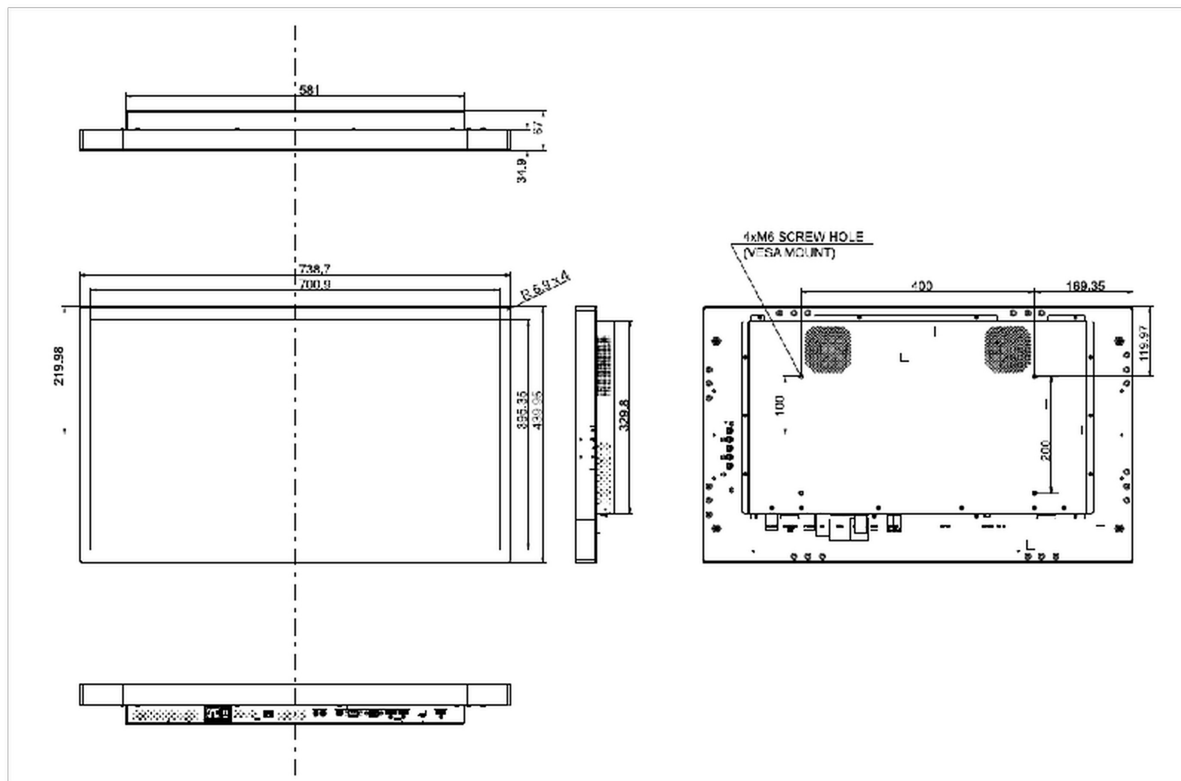

## 10 РАЗМЕР / ВЕС

Размер продукта Ш x В x Г	738.7 x 439,9 x x 67мм
Размер коробки Ш x В x Г	187 x 590 x 900мм
Вес (без упаковки)	13.4кг
Вес (с упаковкой)	17.2кг

Все товарные знаки и торговые марки являются собственностью их владельцев и они защищены. Ошибки и изменения допускаются. Спецификации могут быть изменены без уведомления. Все LCD мониторы соответствуют стандарту ISO-9241-307:2008 по политике битых пикселей.