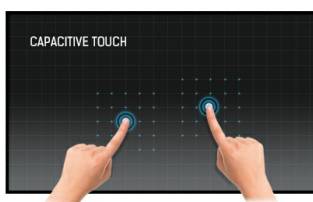

32-inch 12-punts open frame touch monitor met touch through-glass technologie

De Full HD (1920x1080) TF3239MSC Open Frame-monitor met smalle randen is de ideale display-oplossing voor interactieve etalages, het onderwijs, kiosken en in-store winkelcommunicatie. De 12-punts Projective Capacitive (PCAP) Touch-technologie zorgt voor een naadloze en nauwkeurige touch-reactie. Dankzij de touch-through-glass technologie is het mogelijk om glazen oppervlakken om te toveren in touchscreens. Het kan landscape, portrait en face-up worden geïnstalleerd voor maximale flexibiliteit en toegankelijkheid.

Touch technology - Capacitive

Deze technologie functioneert met een glasplaat voorzien van een sensor-matrix. Het geheel is geïntegreerd in het LCD-paneel. Een aanraking wordt waargenomen doordat uw vinger (met of zonder handschoen) een minuscuul elektrisch signaal afgeeft aan deze sensor-matrix als u het glas aanraakt. Deze extra glaslaag maakt deze techniek uiterst duurzaam en betrouwbaar. Het systeem blijft zelfs werken als het glas is ingekrast. Het biedt ultieme beeldkwaliteit en wordt aangestuurd door een vinger (ook in latex handschoenen) of een speciale stylus.