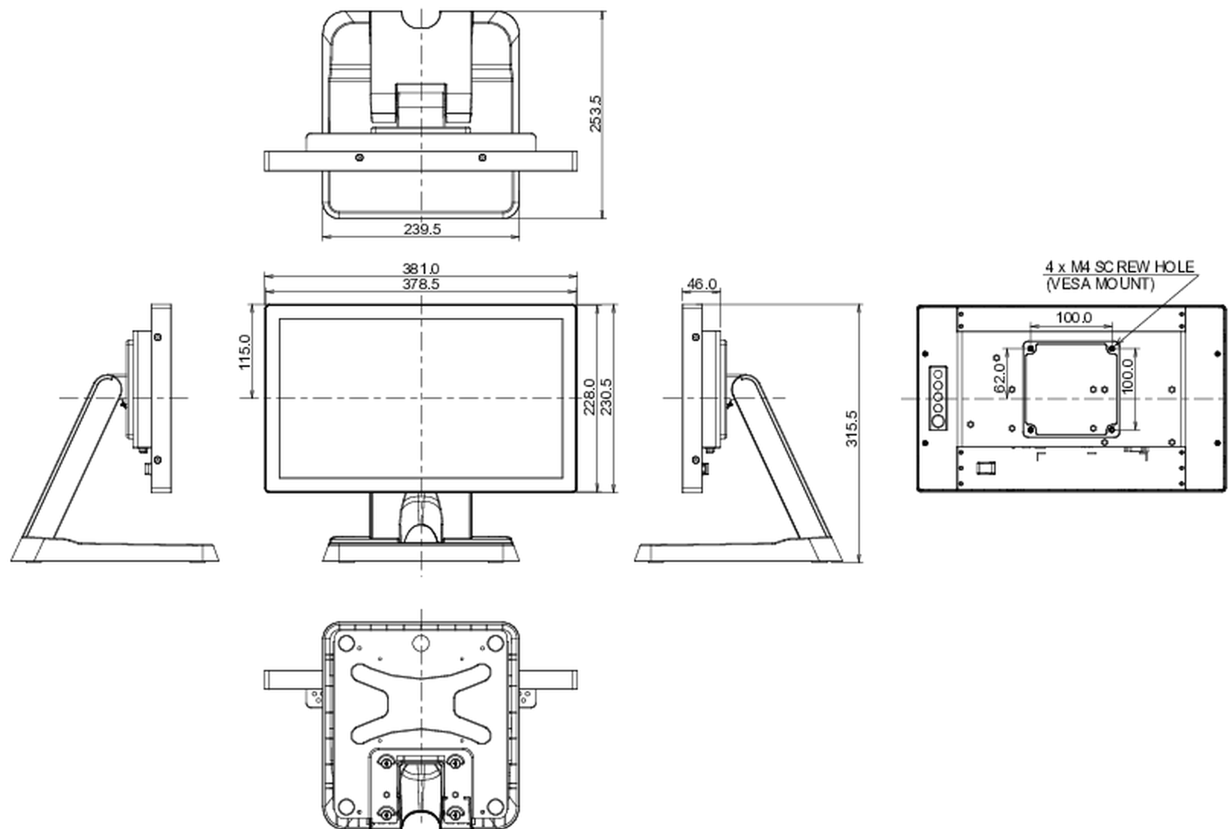

10 РАЗМЕР / ВЕС

Размер продукта Ш x В x Г	381 x 315.5 x 253.5мм
Размер коробки Ш x В x Г	455 x 365 x 290мм
Вес (без упаковки)	3.9кг
Вес (с упаковкой)	5.8кг
EAN код	4948570118335

Все товарные знаки и торговые марки являются собственностью их владельцев и они защищены. Ошибки и изменения допускаются. Спецификации могут быть изменены без уведомления. Все LCD мониторы соответствуют стандарту ISO-9241-307:2008 по политике битых пикселей.