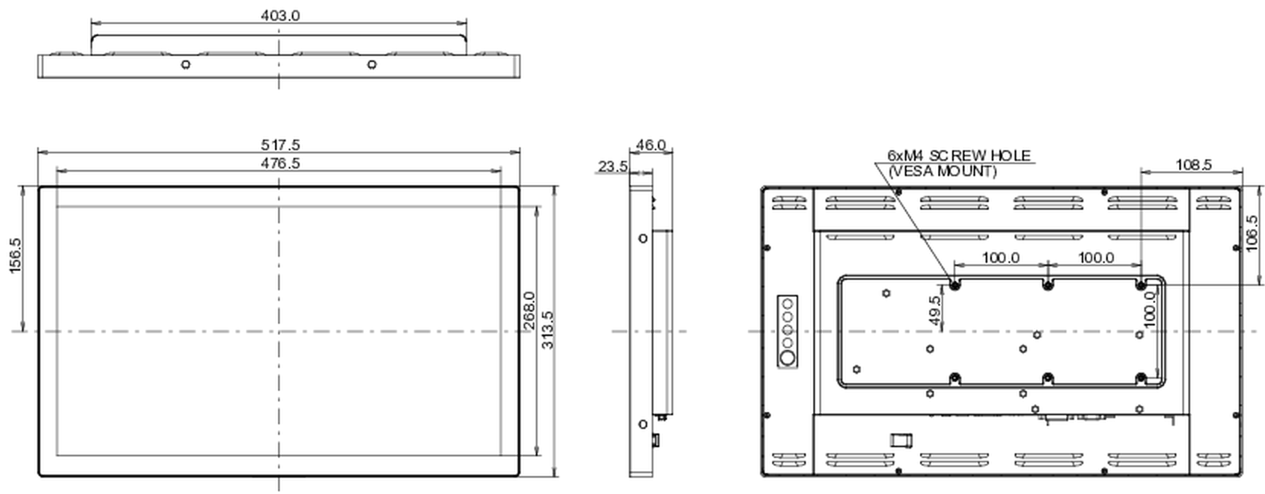

Сертификаты

CE, EAC, RoHS support, ErP, WEEE, cULus, REACH

REACH SVHC

свинца, превышает 0.1%

10 РАЗМЕР / ВЕС

Размер продукта Ш x В x Г

517.5 x 313.5 x 46мм

Размер коробки Ш x В x Г

610 x 405 x 160мм

Вес (без упаковки)

4.4кг

Вес (с упаковкой)

6.8кг

EAN код

4948570118366

Все товарные знаки и торговые марки являются собственностью их владельцев и они защищены. Ошибки и изменения допускаются. Спецификации могут быть изменены без уведомления. Все LCD мониторы соответствуют стандарту ISO-9241-307:2008 по политике битых пикселей.