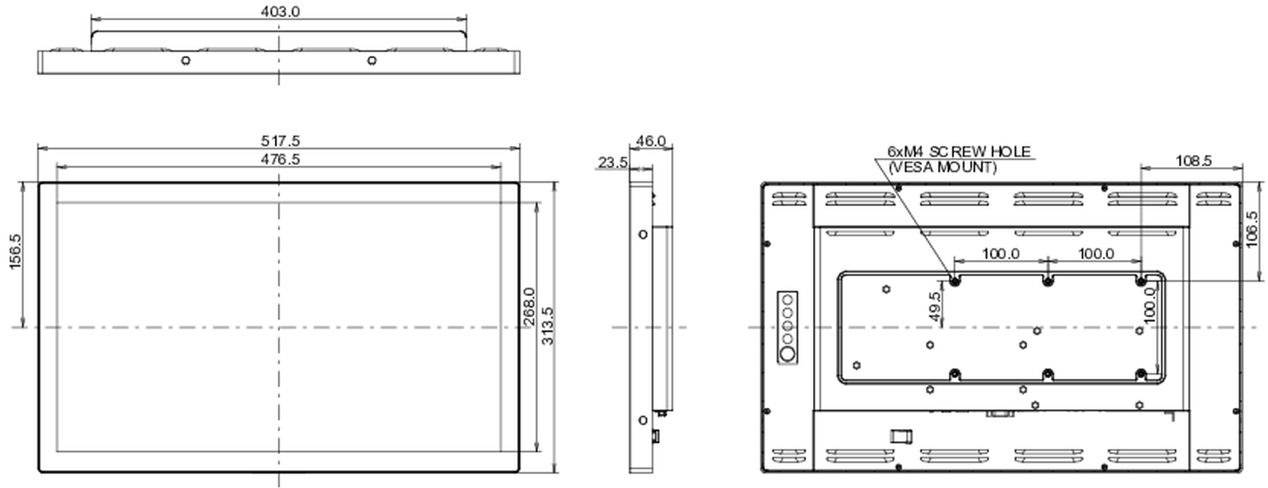

Ürün boyutları G x Y x D	517.5 x 313.5 x 46mm
Kutu boyutları G x Y x D	610 x 405 x 160mm
Ağırlık (kutu hariç)	4.4kg
Ağırlık (kutu ile birlikte)	6.8kg
EAN kodu	4948570118366

All trademarks and registered trademarks acknowledged. E & O E. Specification subject to change without notice. All LCD's comply with ISO-9241-307:2008 in connection with pixel defects.