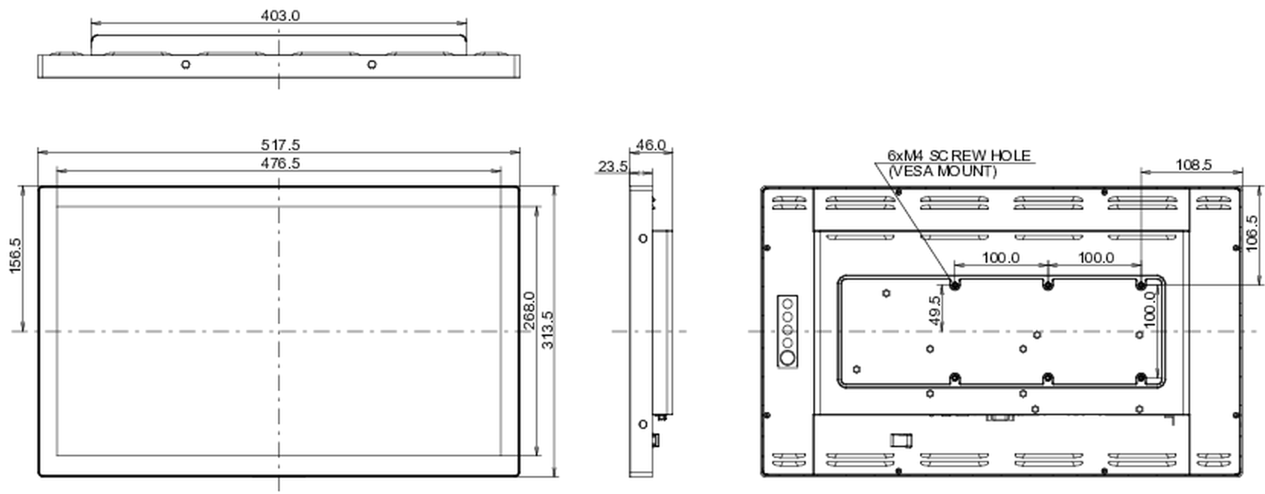

All trademarks and registered trademarks acknowledged. E & O E. Specification subject to change without notice. All LCD's comply with ISO-9241-307:2008 in connection with pixel defects.

© IYAMA CORPORATION. ALL RIGHTS RESERVED